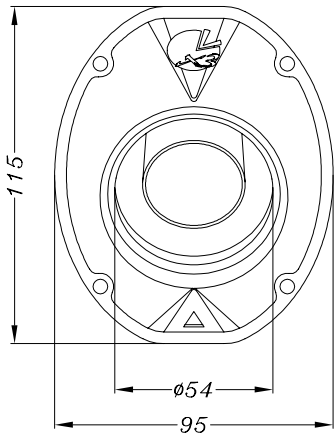

VISTA DA "A"

ART.3871 HONDA TRX 450 R ('06 - Avviamento elettrico)

Slip-on <<X3>> Off-road ATV/QUAD Racing - ALLUMINIO