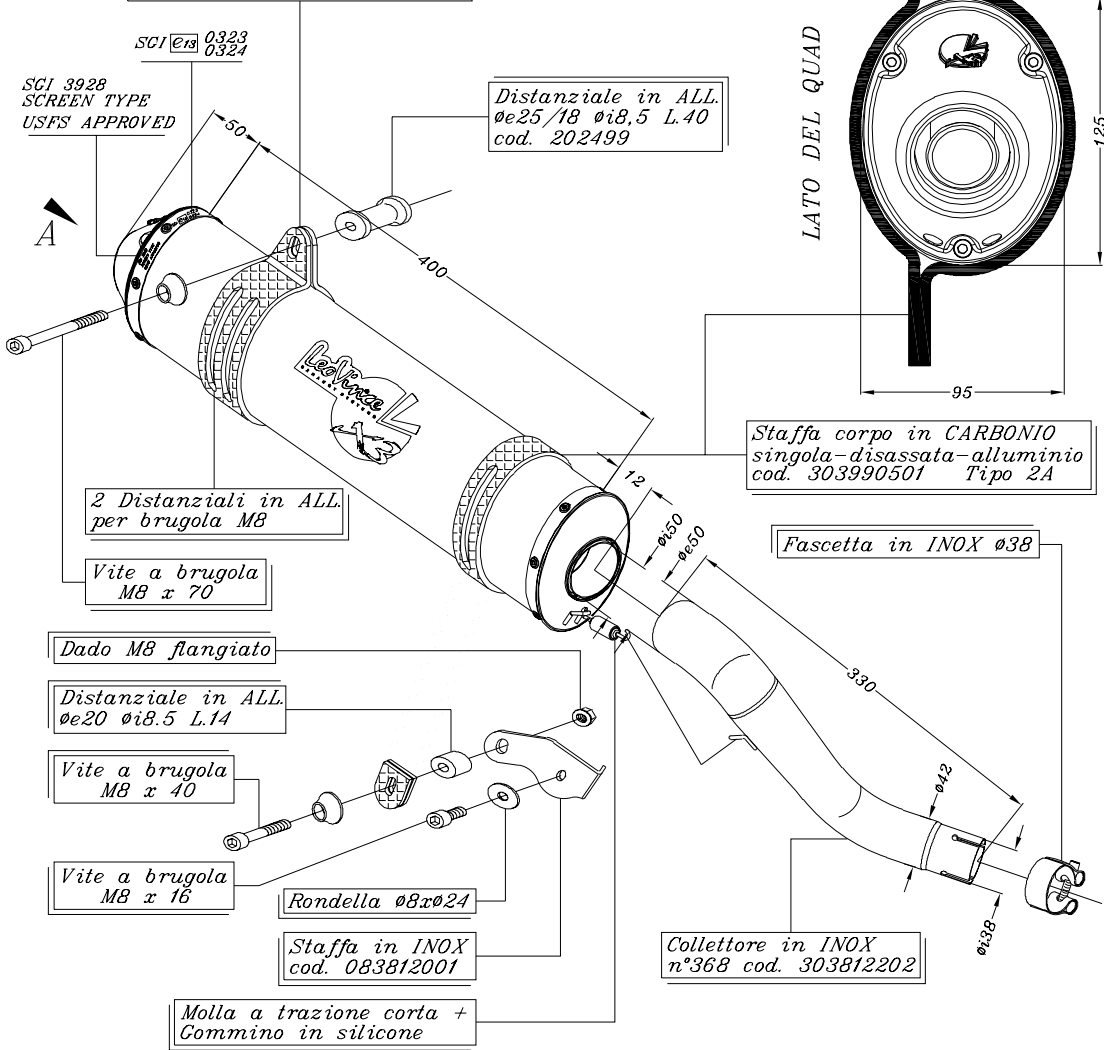

VISTA DA "A"

Staffa corpo in CARBONIO  
doppia-disassata-alluminio  
cod. 303990502 Tipo 4A

SCI 3928  
SCREEN TYPE  
USFS APPROVED

Distanziale in ALL.  
øe25/18 øi8,5 L.40  
cod. 202499

LATO DEL QUAD

ART.3914E KAWASAKI KFX 400 ('03/'04) -  
SUZUKI LTZ 400 ('03/'04)

Slip-on <<X3>> Off-road ATV/QUAD Omologato - ALLUMINIO