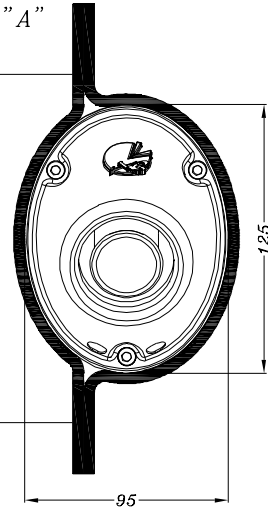

VISTA DA "A"

Staffa corpo in CARBONIO  
doppia-disassata-alluminio  
cod. 303990502 Tipo 4A

SCI 3928  
SCREEN TYPE  
USFS APPROVED

Distanziale in ALL.  
øe25/18 øi8,5 L.40  
cod. 202499

LATO DEL QUAD

ART.3914E KAWASAKI KFX 400 ('03/'04) -  
SUZUKI LTZ 400 ('03/'04)

Slip-on <<X3>> Off-road ATV/QUAD Omologato - ALLUMINIO