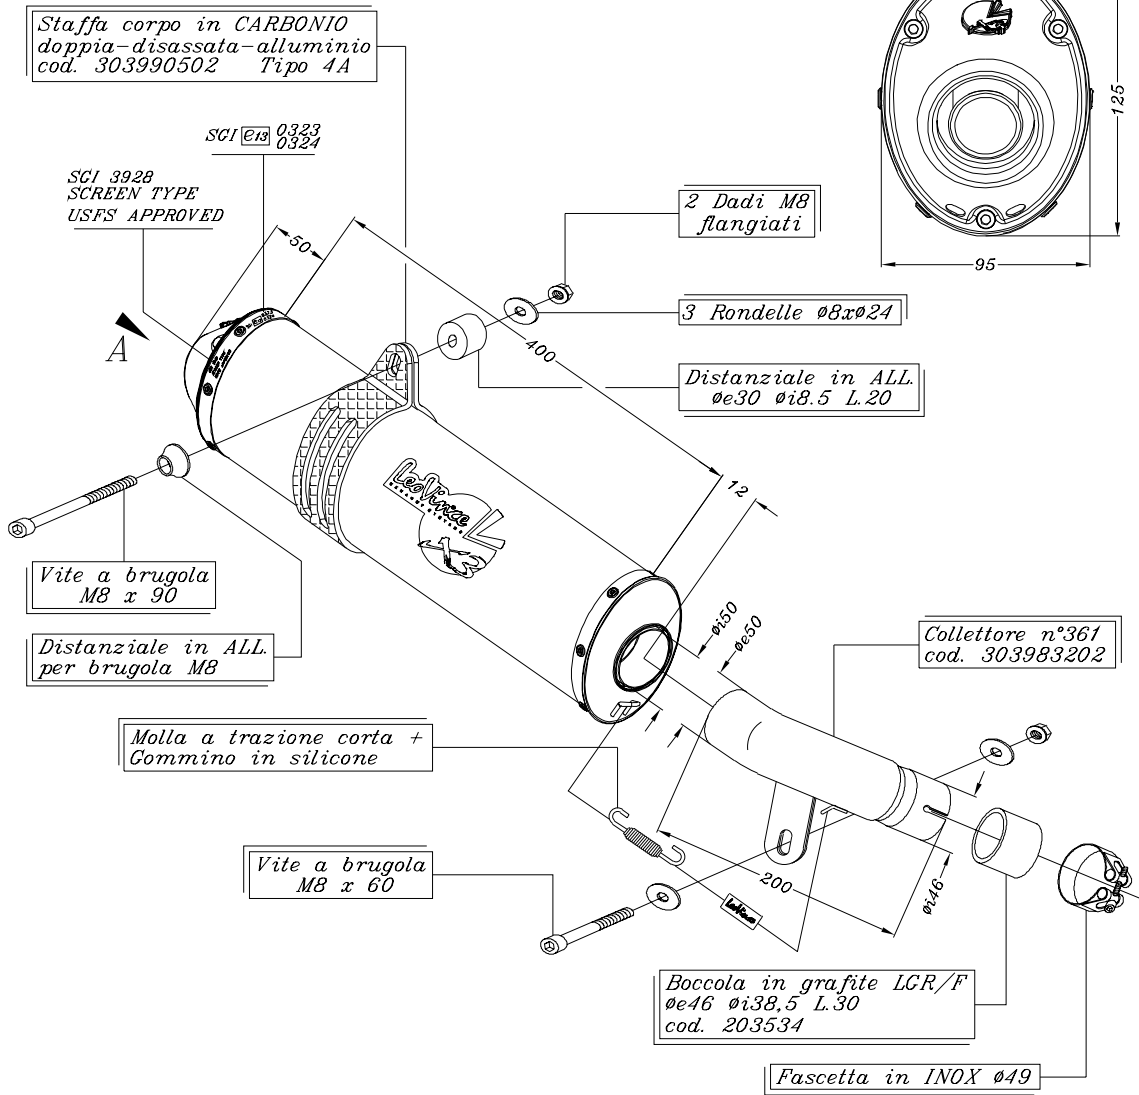

VISTA DA "A"

ART.3971E HONDA TRX 450 FE ('04)

Slip-on <<X3>> Off-road ATV/QUAD Omologato - ALLUMINIO