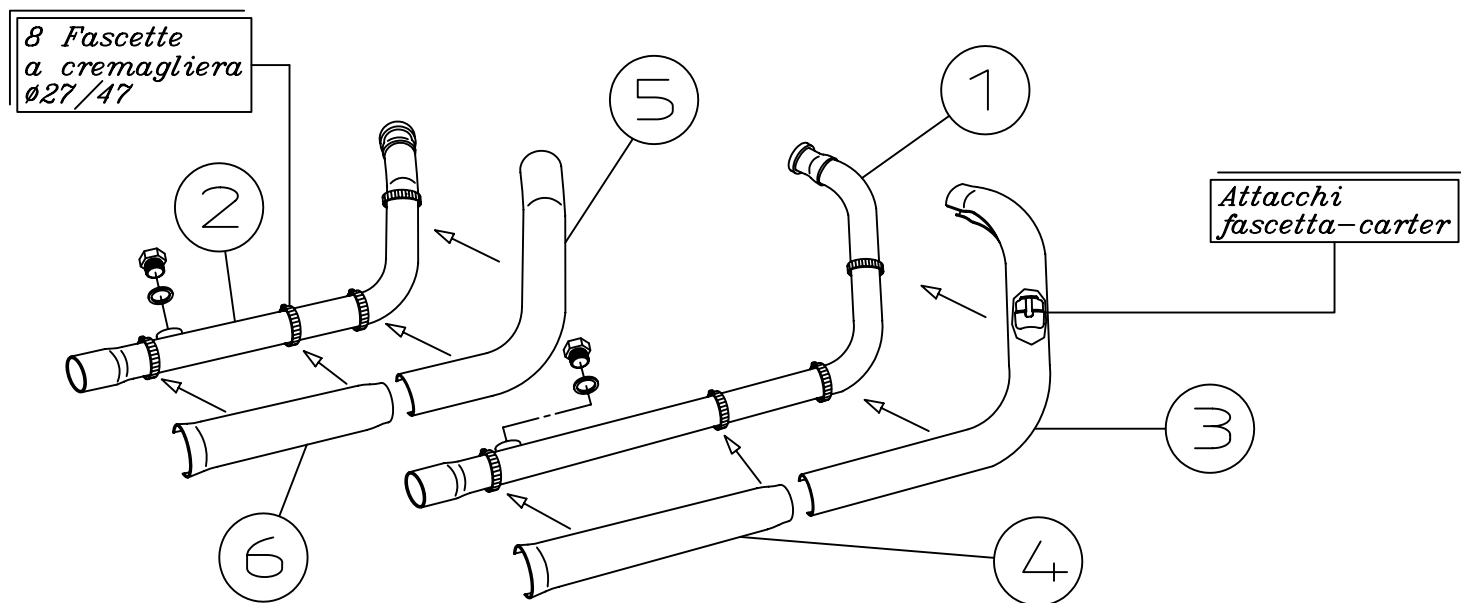

### SCHEMA DI MONTAGGIO CARTER

HONDA VT 750 SHADOW SPIRIT i.e. ('07)

Art.2403

SilverTail <<K02>> OMOLOGATO