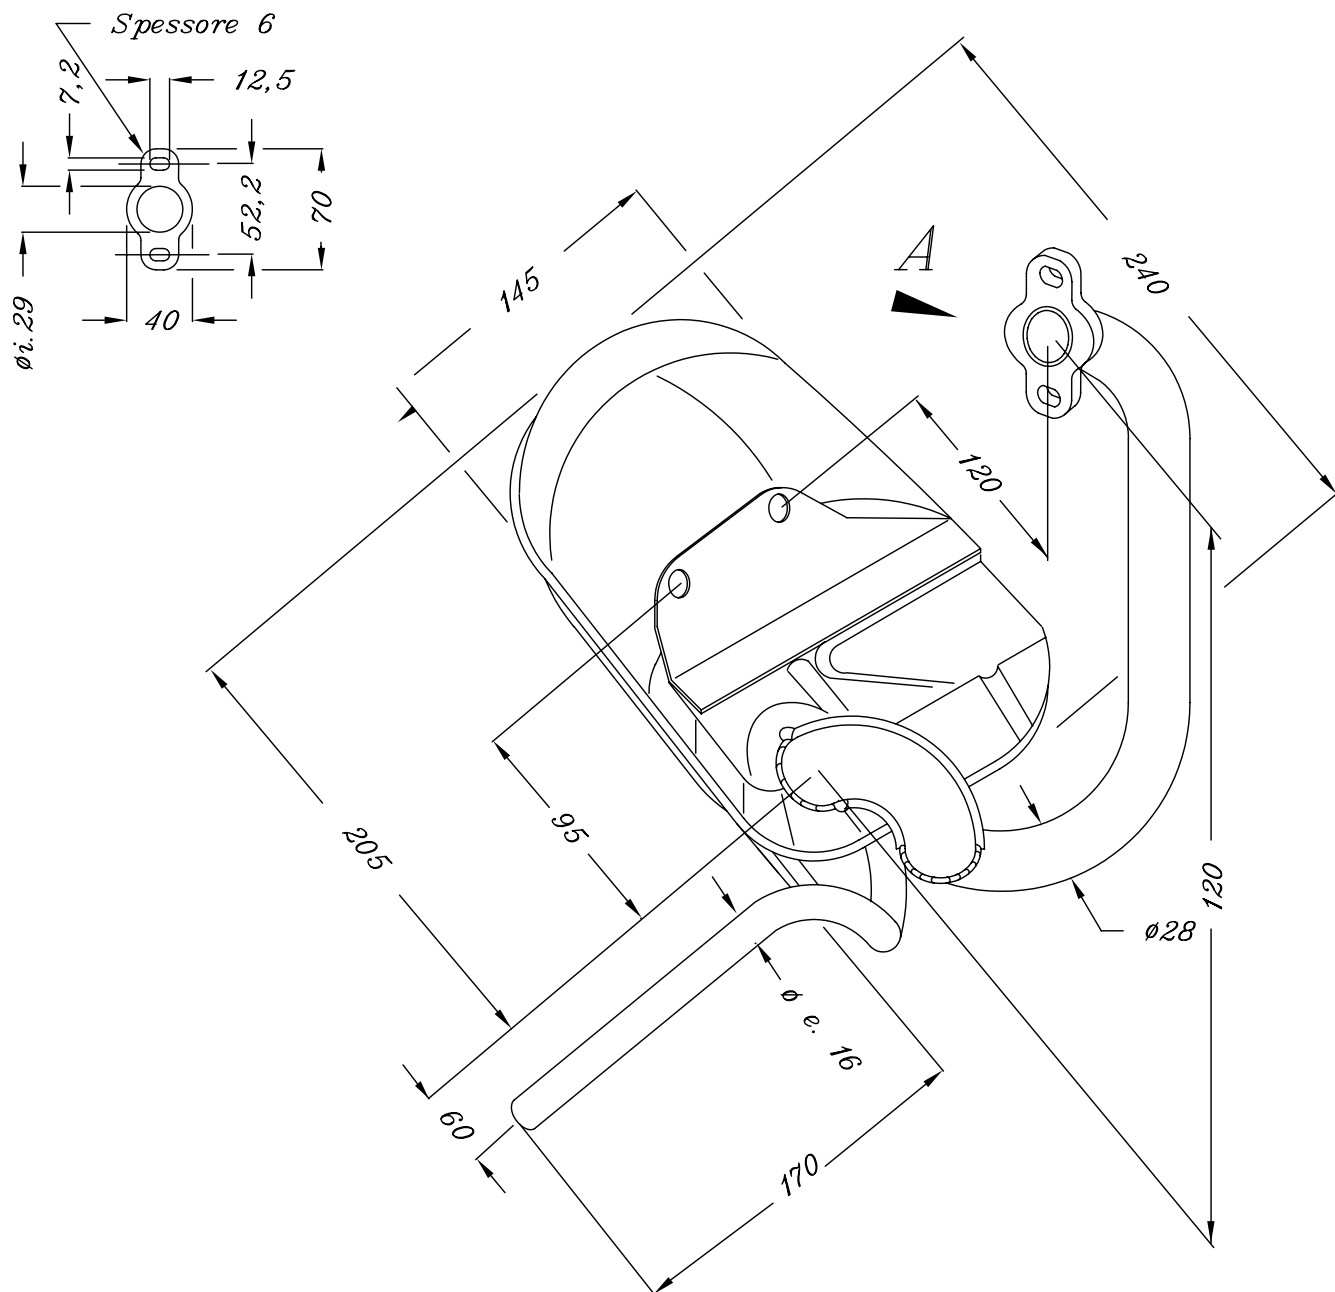

Vista parz. da "A"

ART. 0244 Silenziatore tipo originale per

PIAGGIO APE TMP 50 - APE MIX - APE MIX KATALYZED -
APE 50 EUROPA - APE 50 EUROPA ('05)