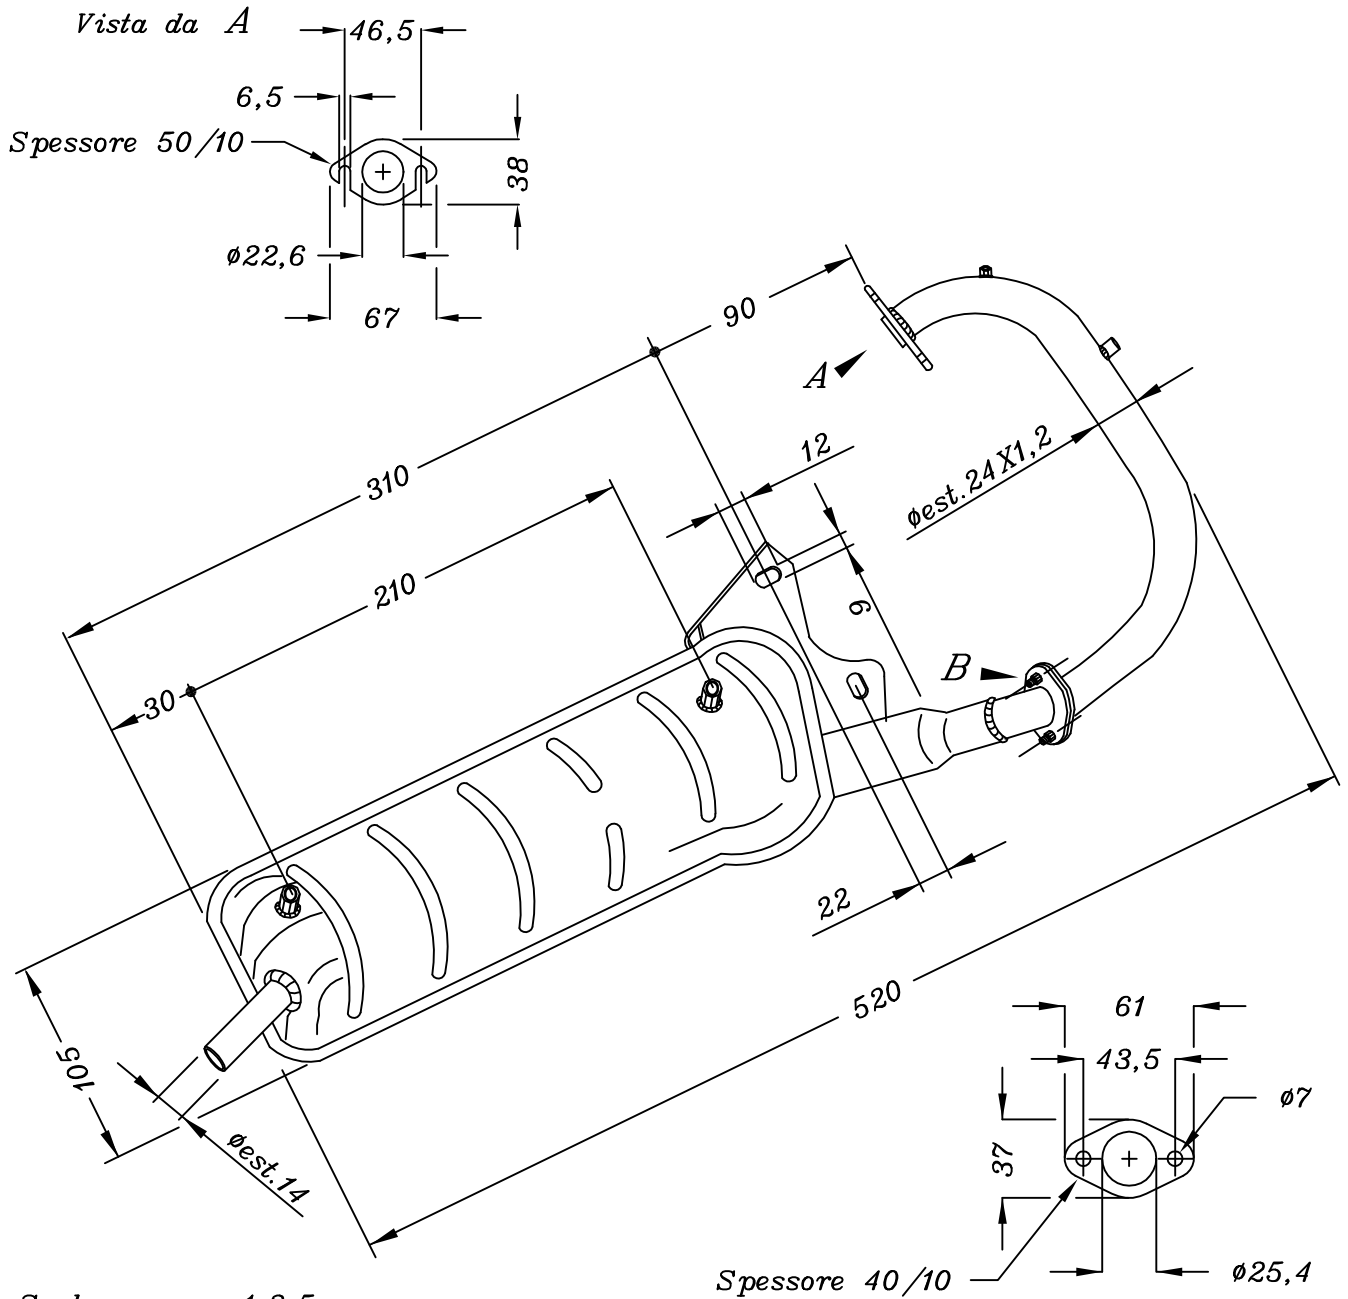

# HONDA PEUGEOT

Scala approx 1:3,5

Quote reali in millimetri

Materiale : Acciaio P04

ART. 508. Silenziatore SITO PLUS per HONDA VISION 50-  
MET IN - PEUGEOT ST