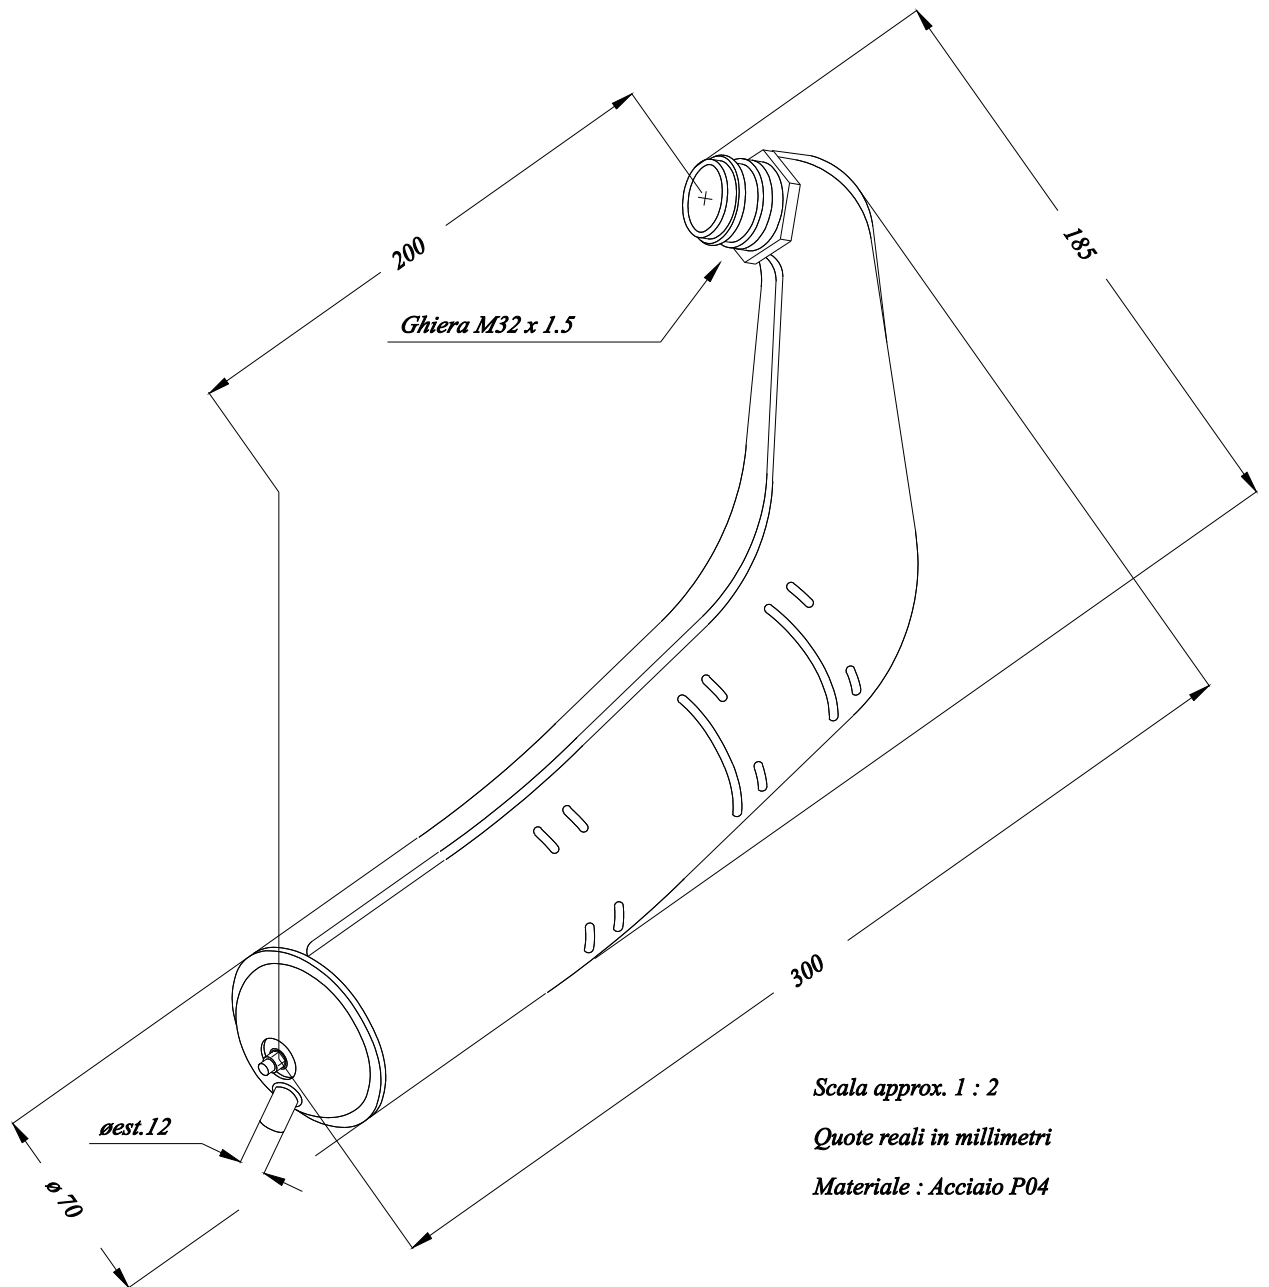

**MBK**

**ART. 518**

*Silenziatore tipo originale per MBK MOBYLETTE 88/89*