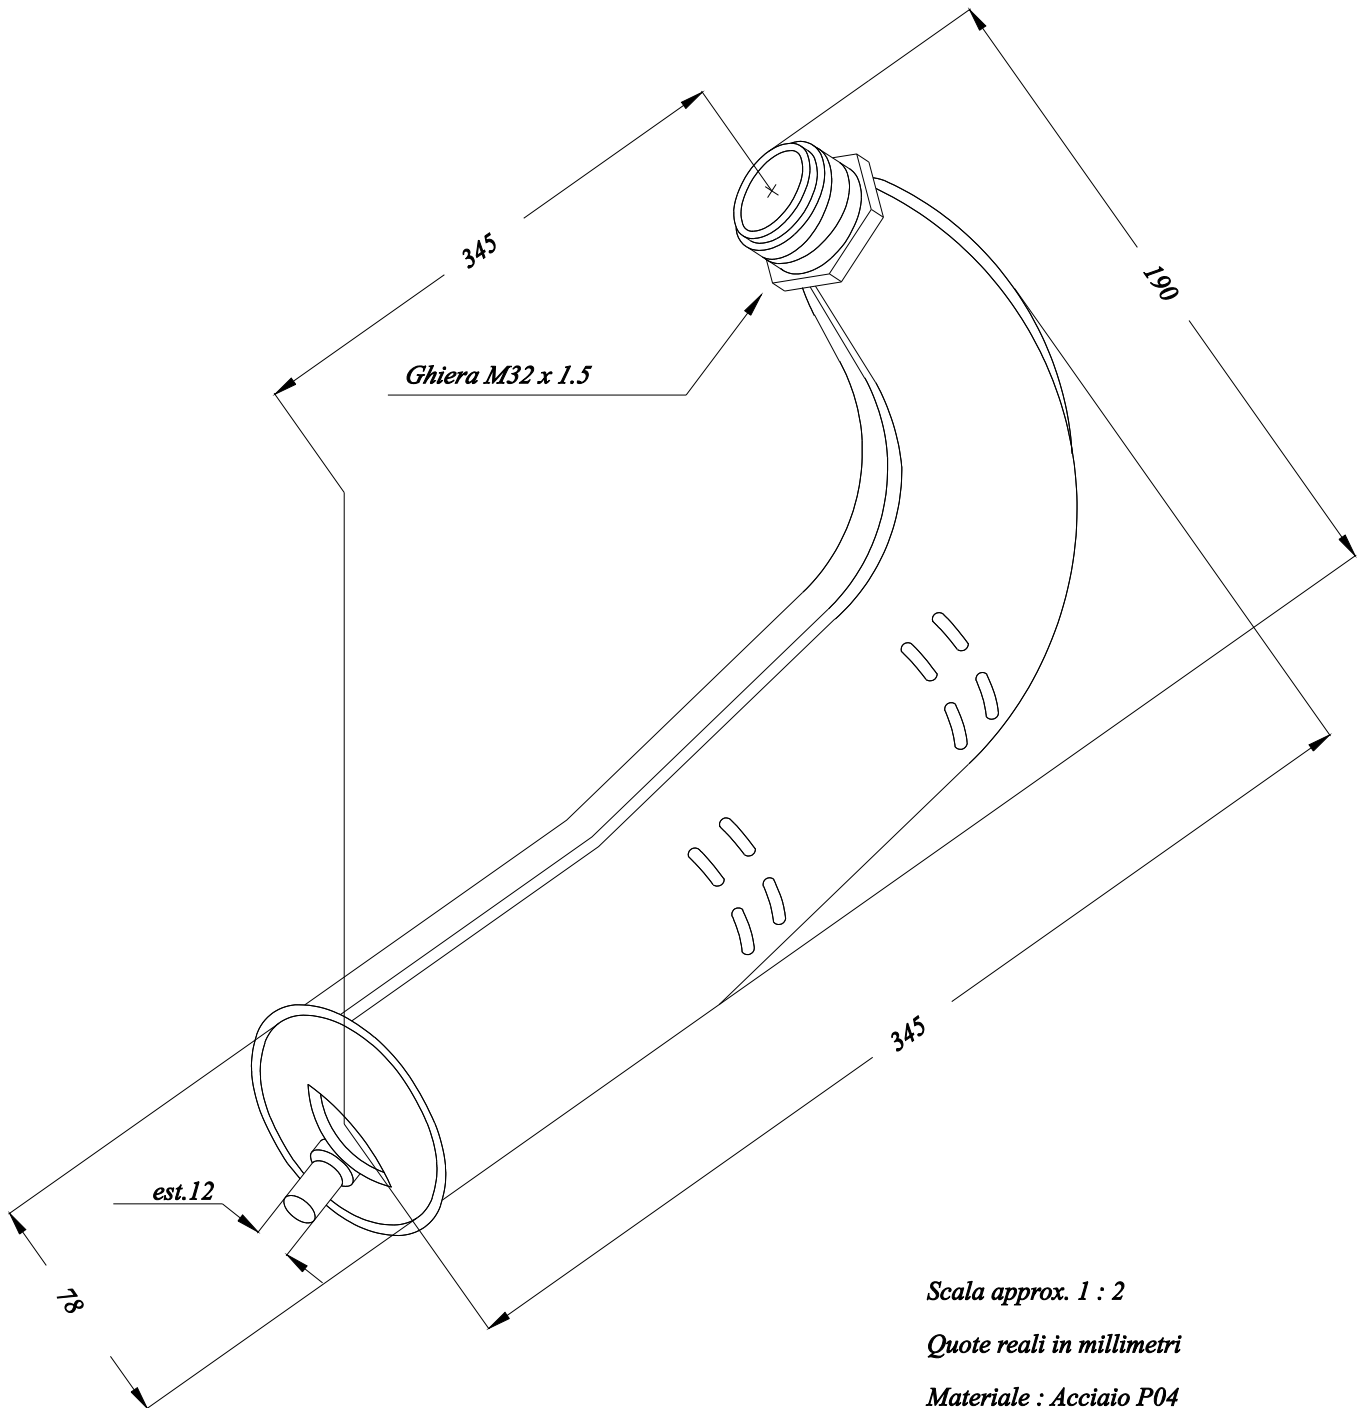

MBK

ART. 520

Silenziatore tipo originale per MBK MOBYLETTE 41/51.