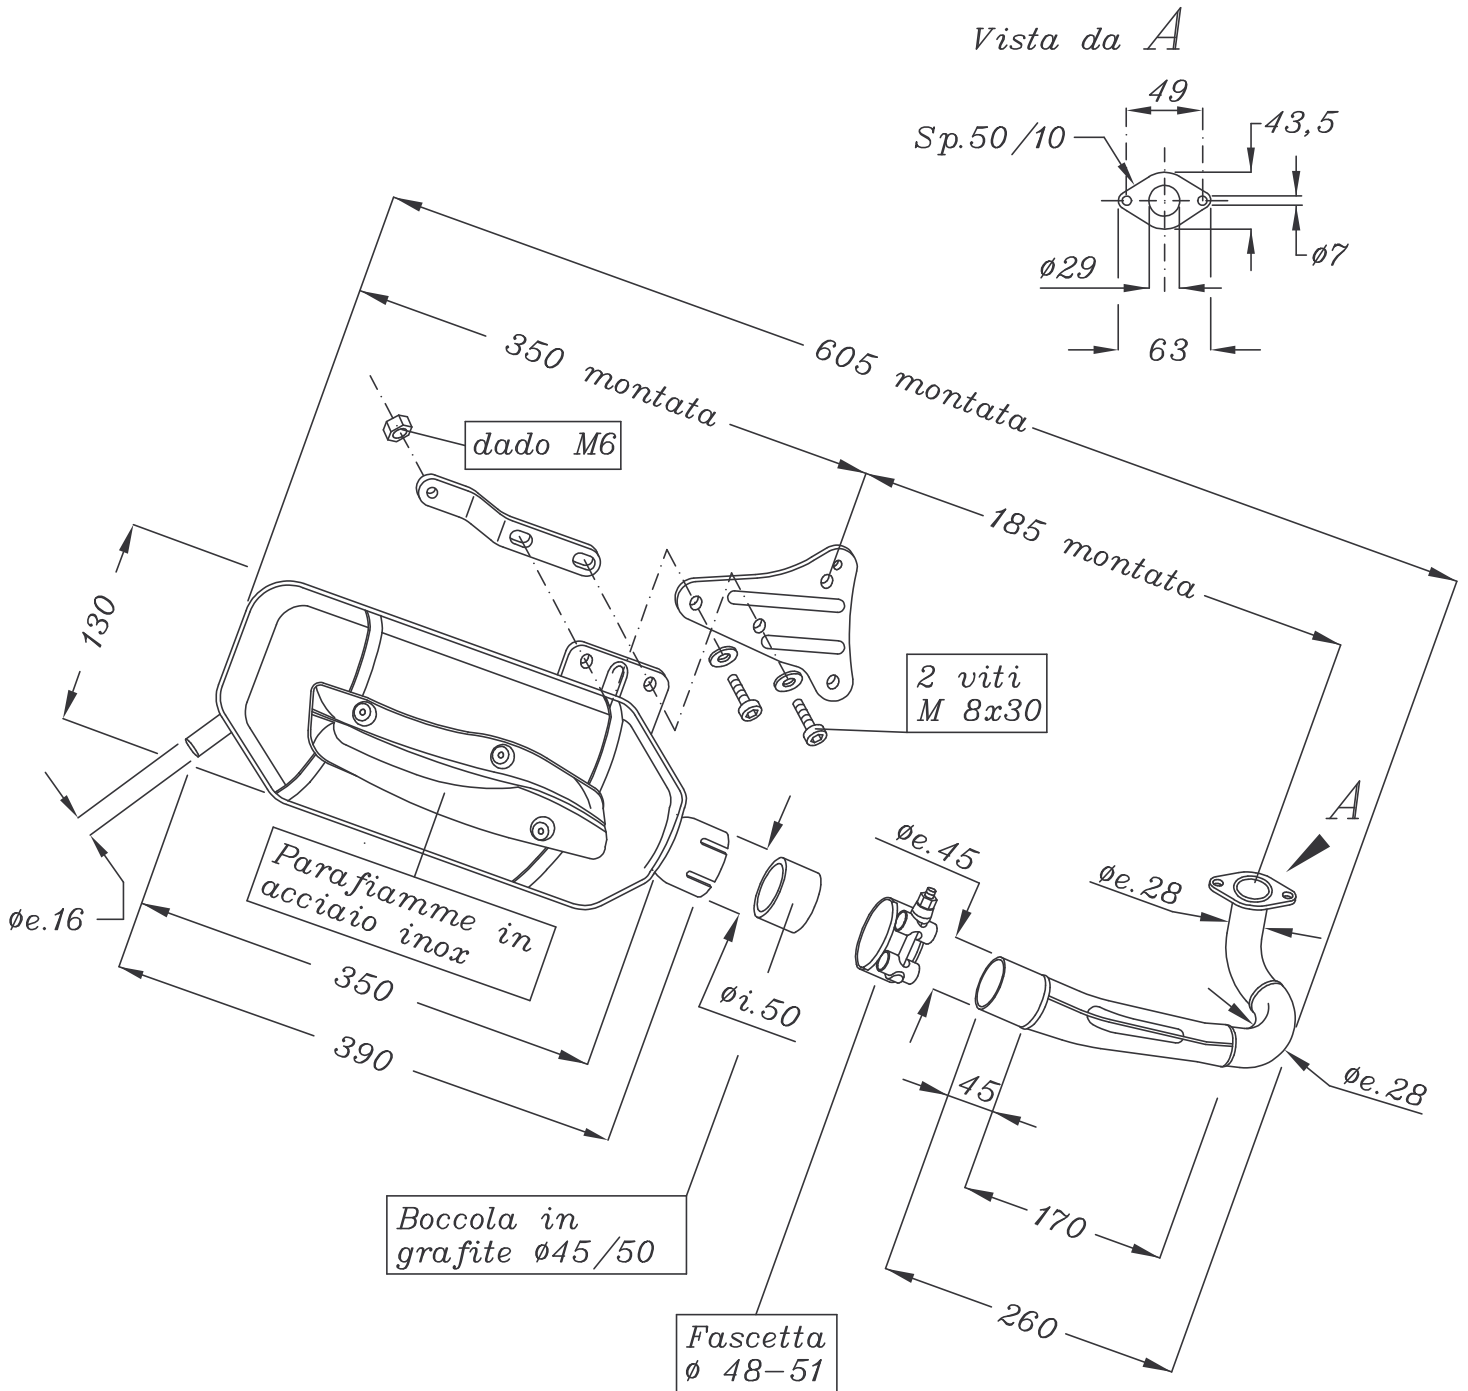

SUZUKI

Scala approx. 1 : 6

Quote reali in millimetri

Materiale : Acc. P04 e Acc. INOX.

ART. 546 Silenziatore SITO PLUS per SUZUKI ADDRESS
-DERBI VAMOS (F.MORINI - Fino al '97)