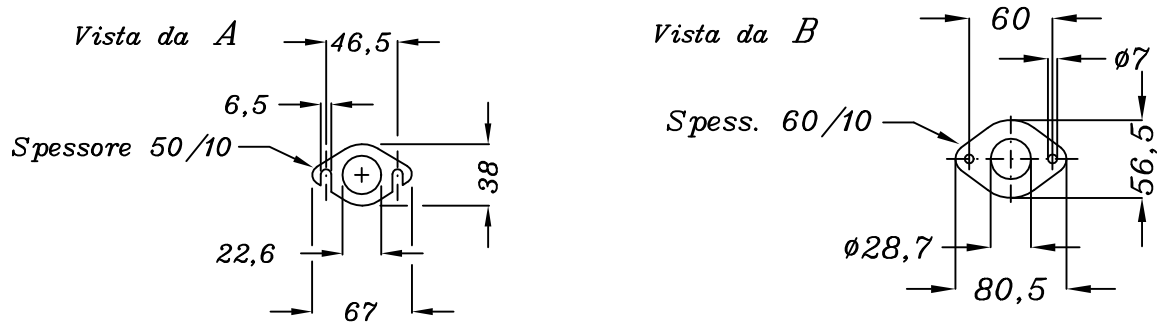

HONDA

Scala approx 1:4

Quote reali in millimetri

Materiale Acciaio P04.

ART. 553 Silenziatore SITO PLUS per HONDA
VISION 80.