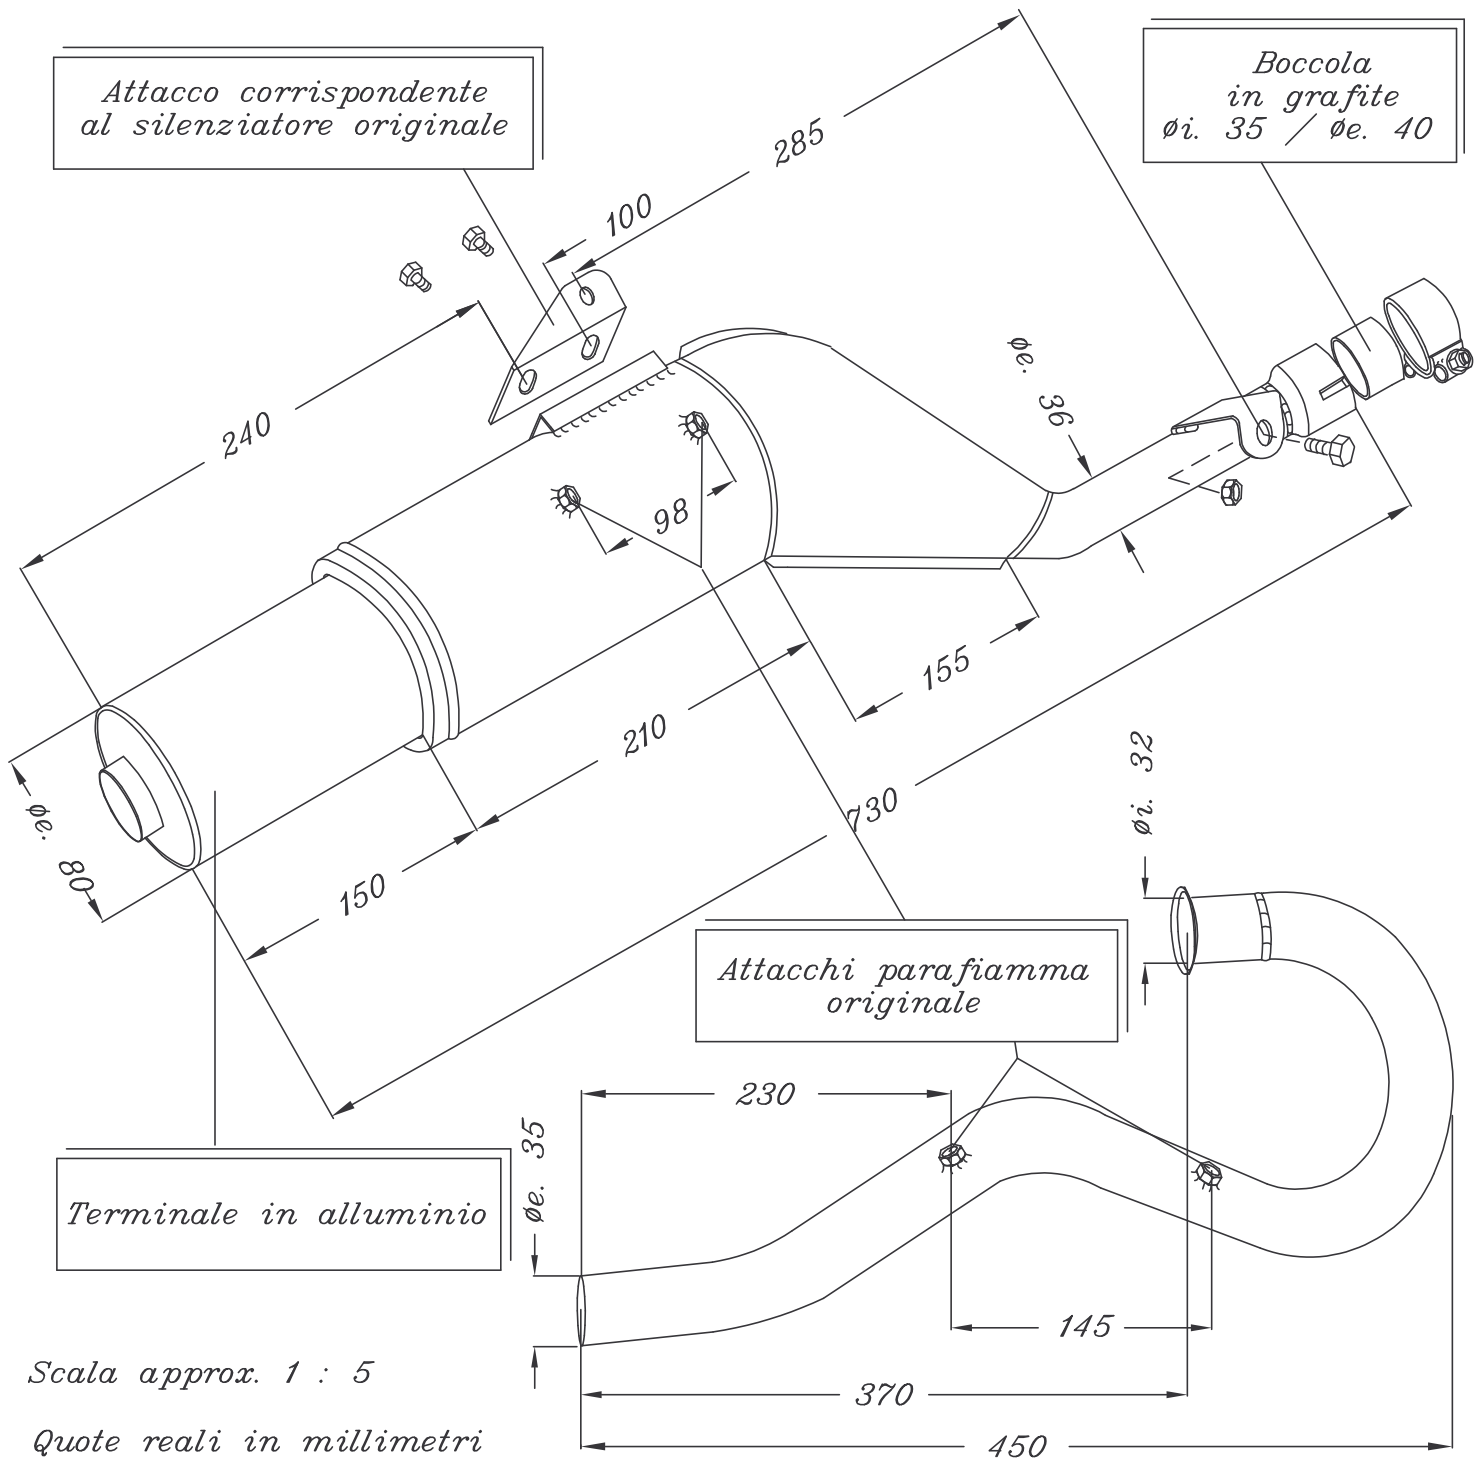

HONDA

ART. 1002 Silenziatore di ricambio per
HONDA XL 200 R completo di collettore
parte finale in alluminio.