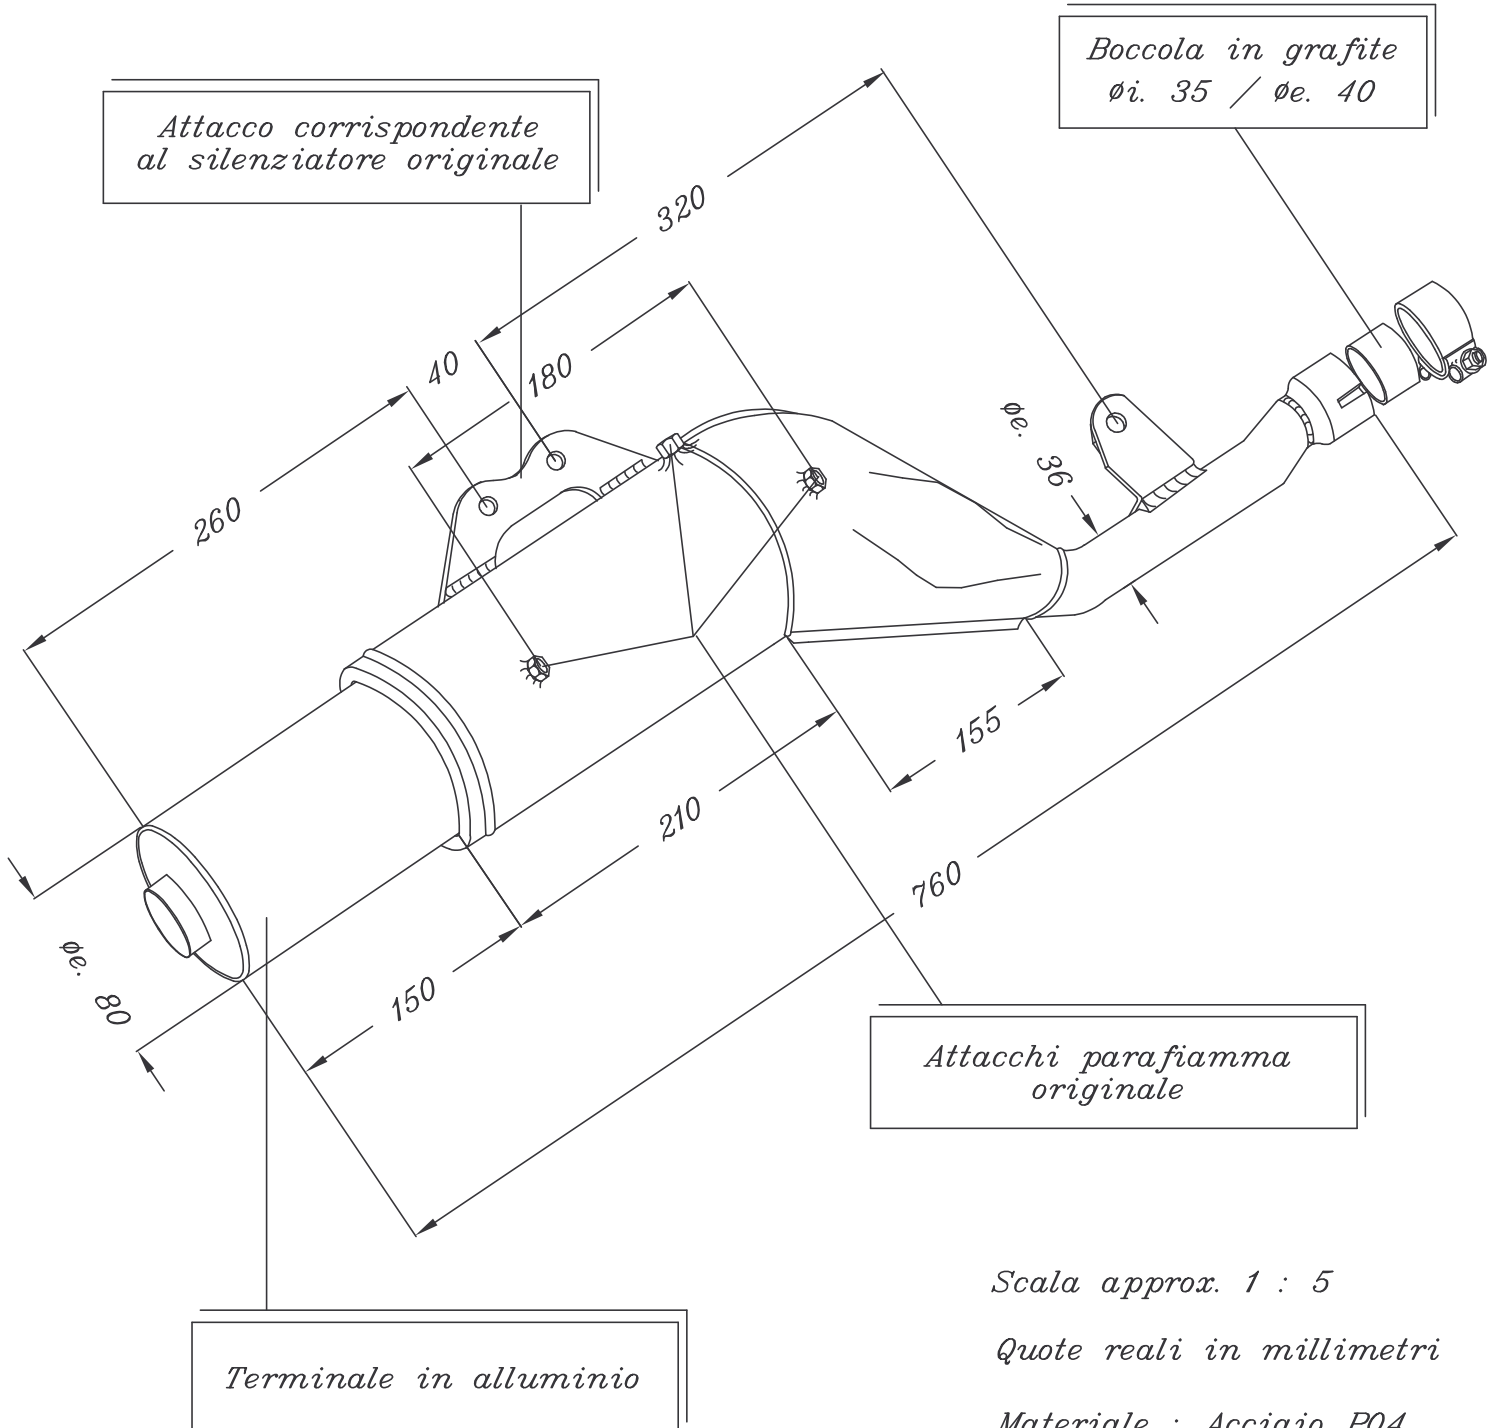

YAMAHA

ART. 1007 Silenziatore di ricambio per YAMAHA XT 400  
1<sup>a</sup> serie (mono-ammortizzatore)-XT 500  
parte finale in alluminio