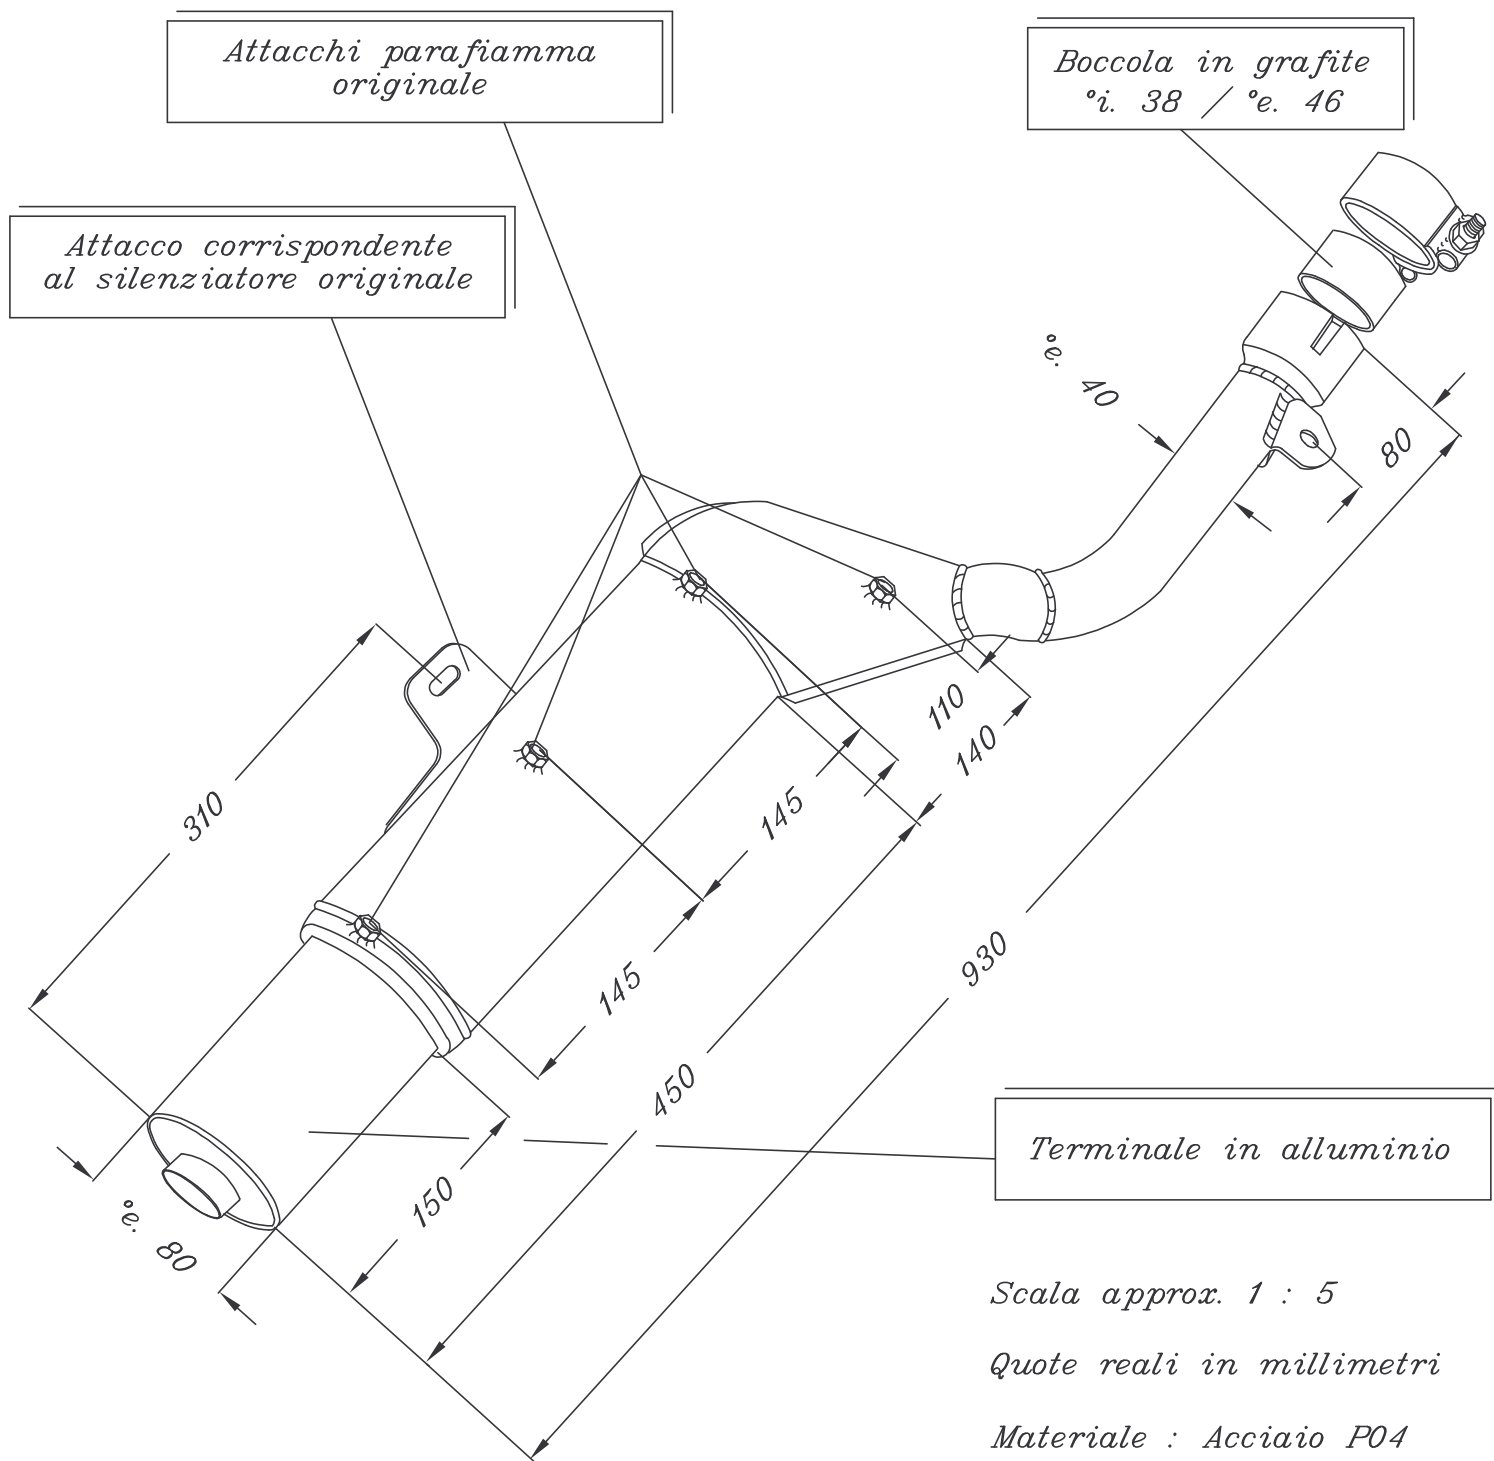

YAMAHA

ART. 1008 Silenziatore di ricambio per YAMAHA XT 400  
2^serie (mono ammortizzatore)-XT 550  
parte finale in alluminio