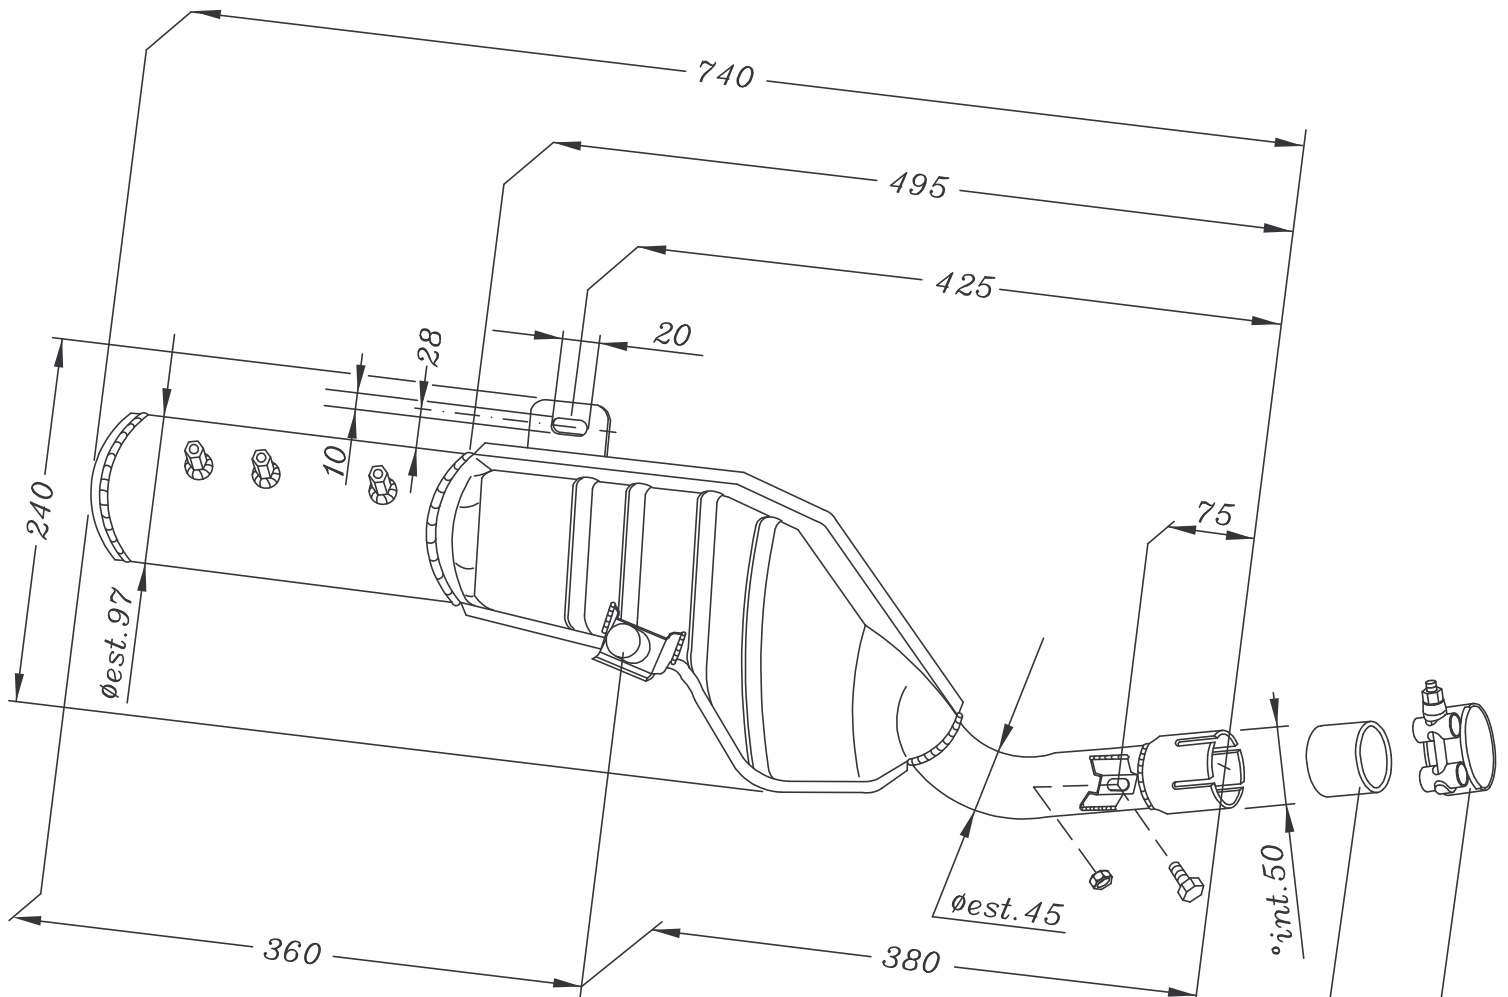

# YAMAHA

ATTACCHI CORRISPONDENTI  
AL SILENZIATORE ORIGINALE.

Scala approx 1:5,5

Quote reali in millimetri

Materiale : Acciaio P04

ART. 1009 Silenziatore di ricambio per YAMAHA XT 600  
verniciato nero