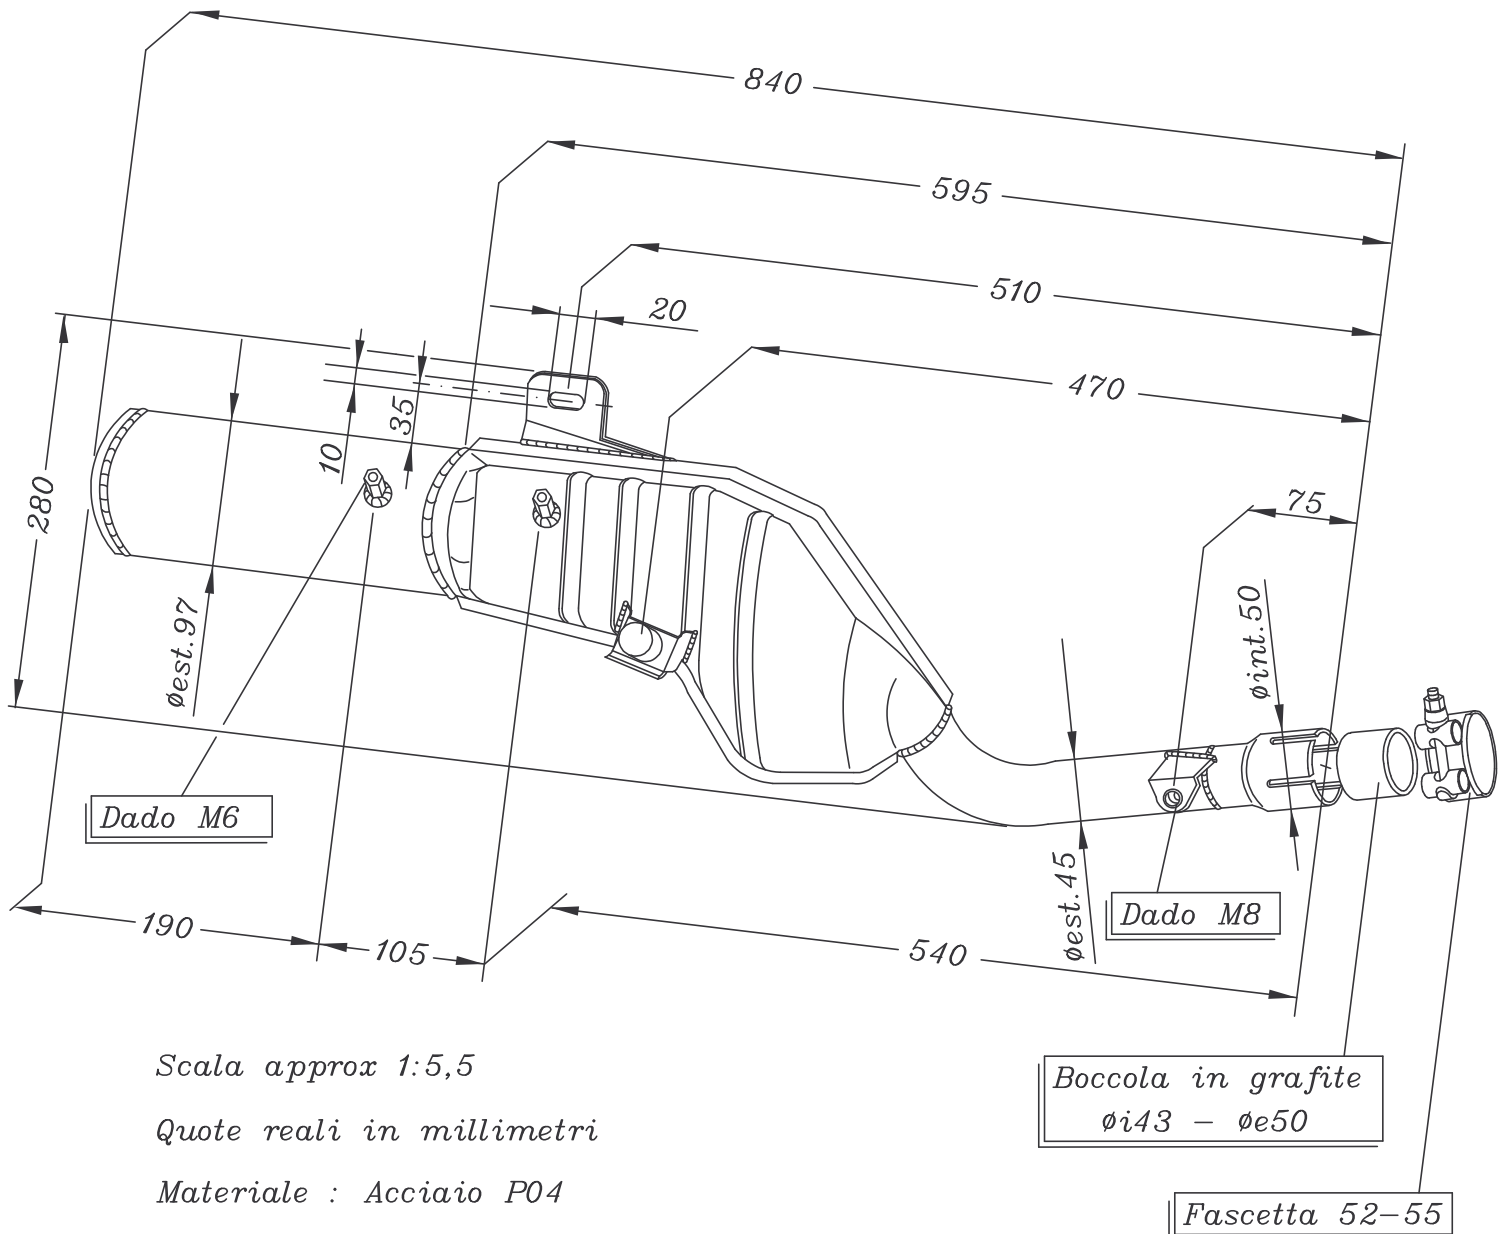

HONDA

ATTACCHI CORRISPONDENTI
AL SILENZIATORE ORIGINALE.

ART. 1012 Silenziatore di ricambio per HONDA XL 600 LM
RM (avviamento elettrico) verniciato nero