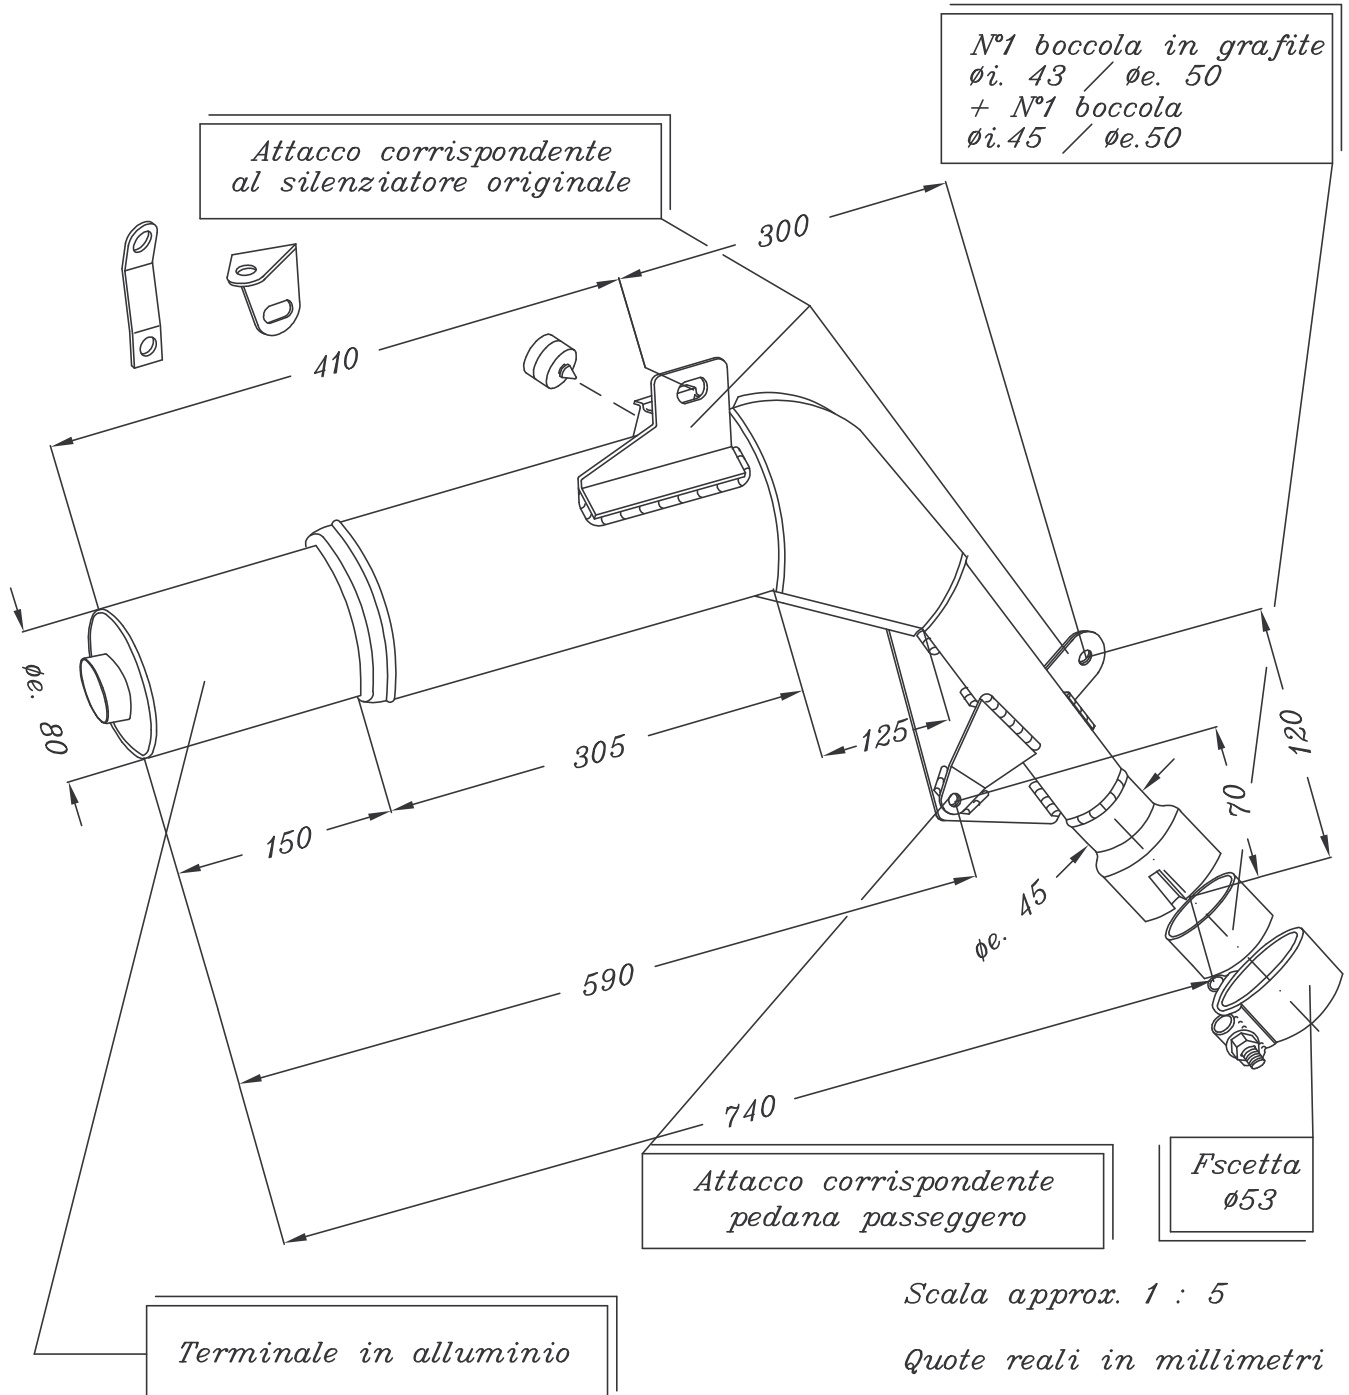

BMW

*ART. 1013 Silenziatore di ricambio per BMW R 65 GS - R 80 GS -
G/S - ST - R 100 GS PARALEVER parte finale in alluminio*