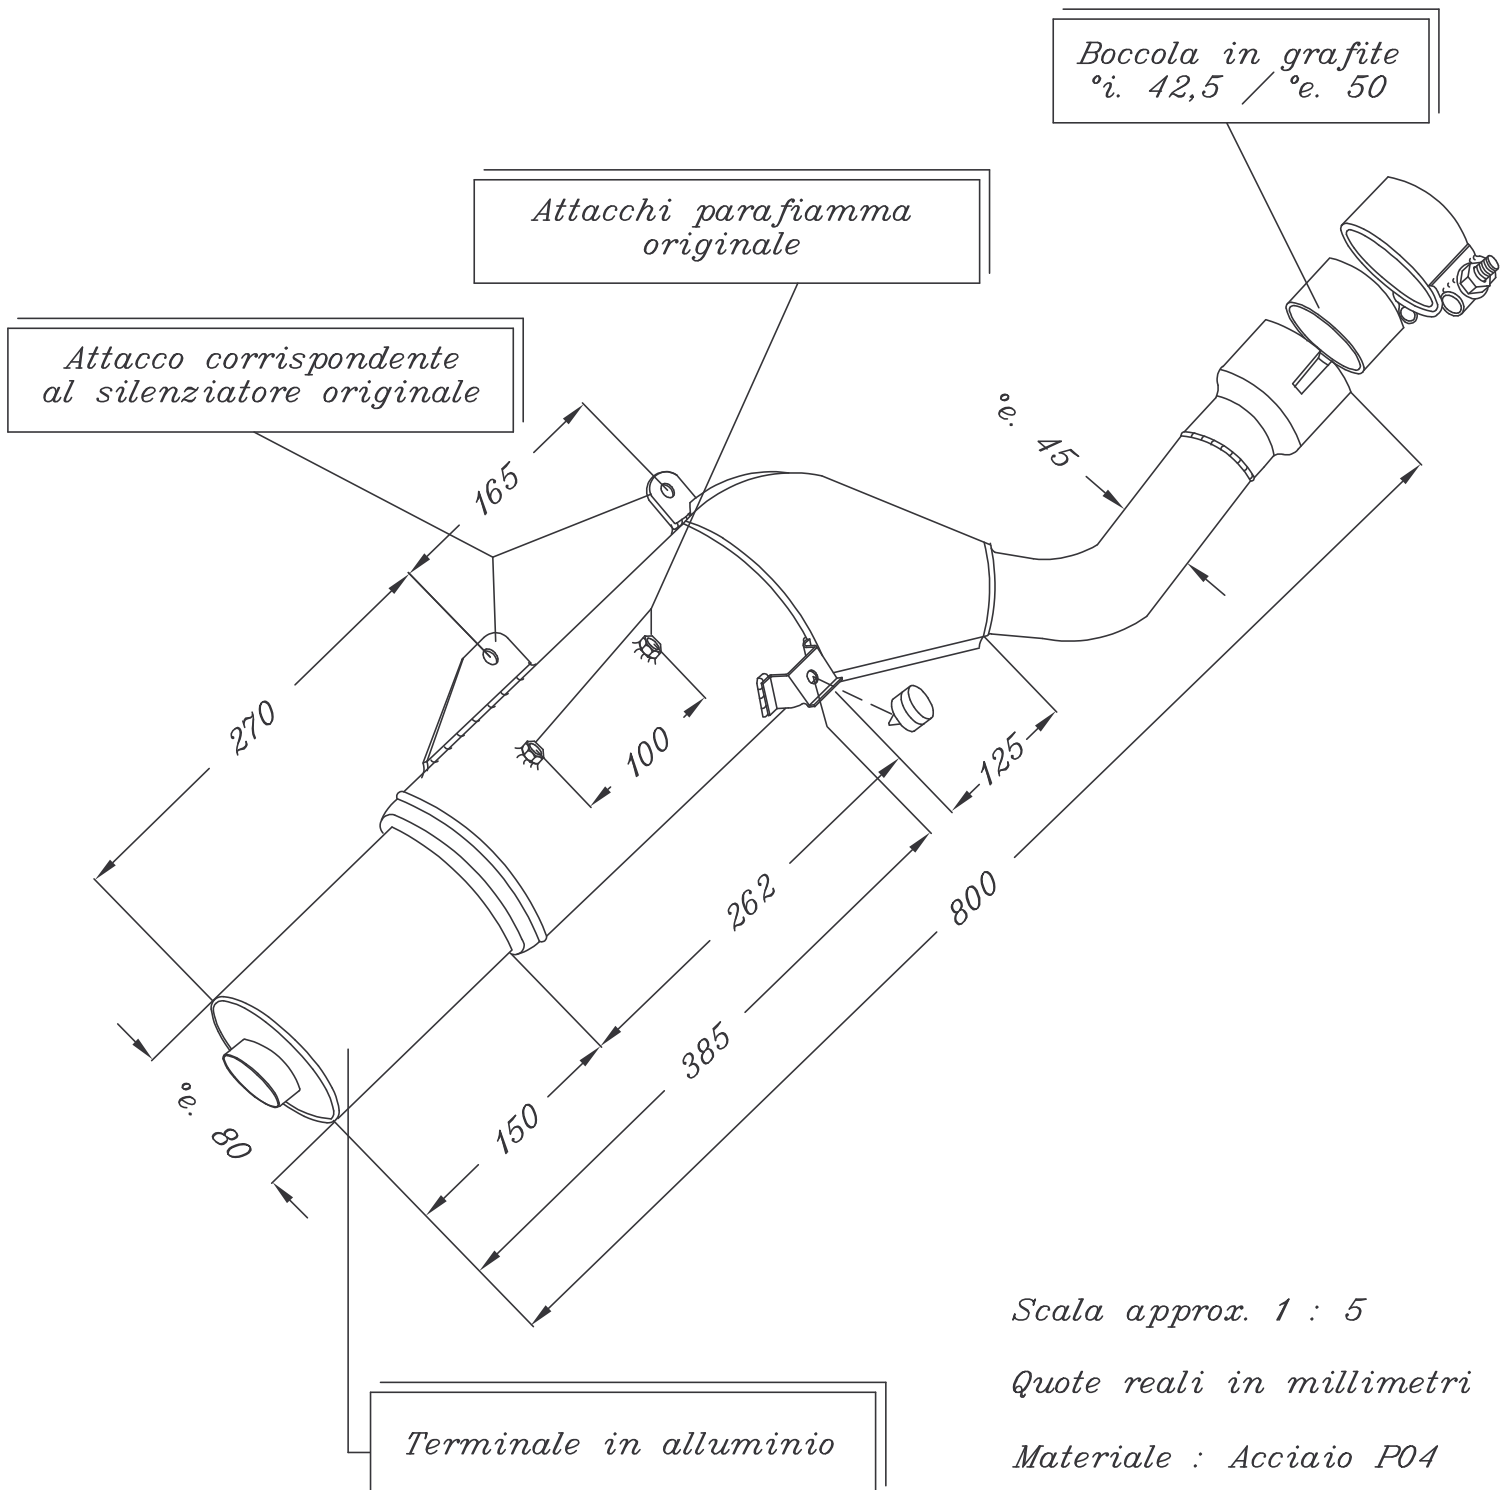

KAWASAKI

ART. 1014 Silenziatore di ricambio per KAWASAKI KLR 600  
parte finale in alluminio