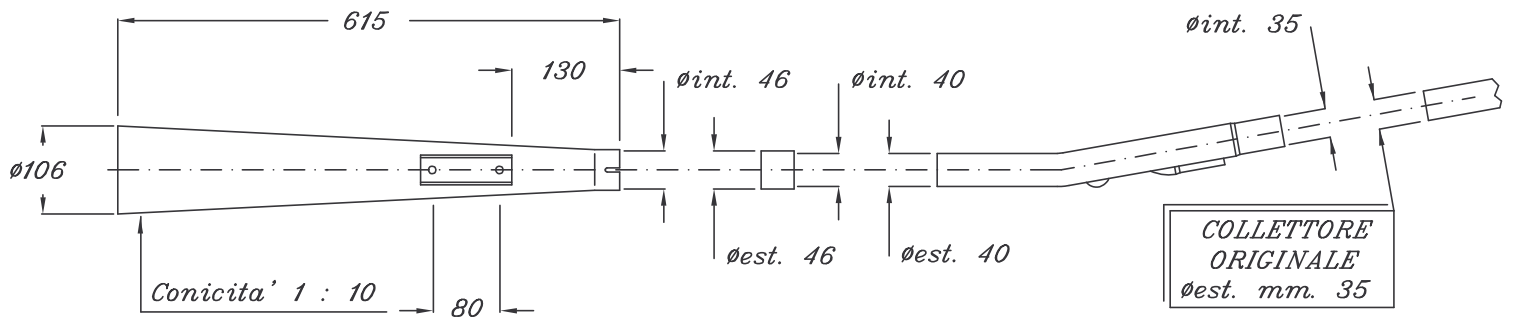

KAWASAKI

Attacco corrispondente
al Silenziatore Originale

Scala approx. 1 : 8

Quote reali in millimetri

Materiale : Acciaio P04.

ART. 1204 Silenziatori di ricambio per KAWASAKI Z 650 (2).