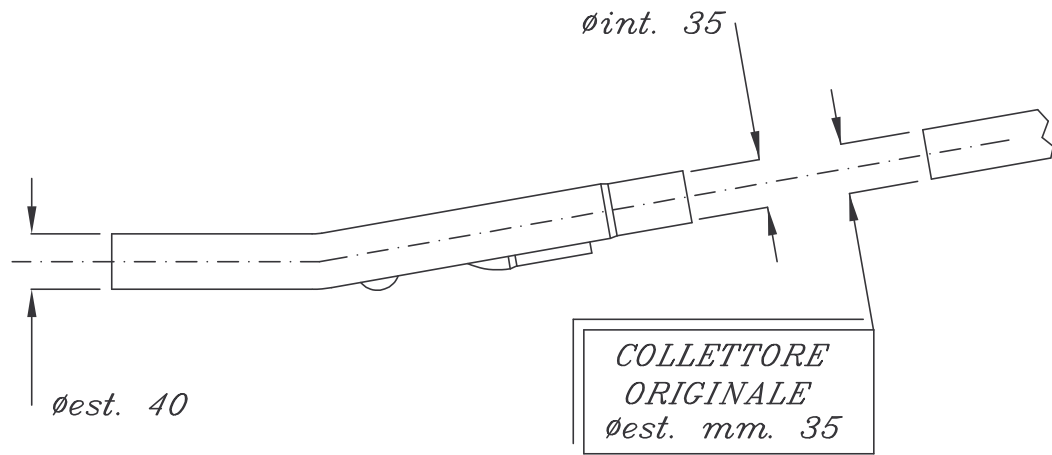

*KAWASAKI*

*Scala approx. 1 : 6*

*Quote reali in millimetri*

*Materiale : Acciaio P04.*

*ART. 1204C01 Compensatore per KAWASAKI Z 650  
cromato chiaro*