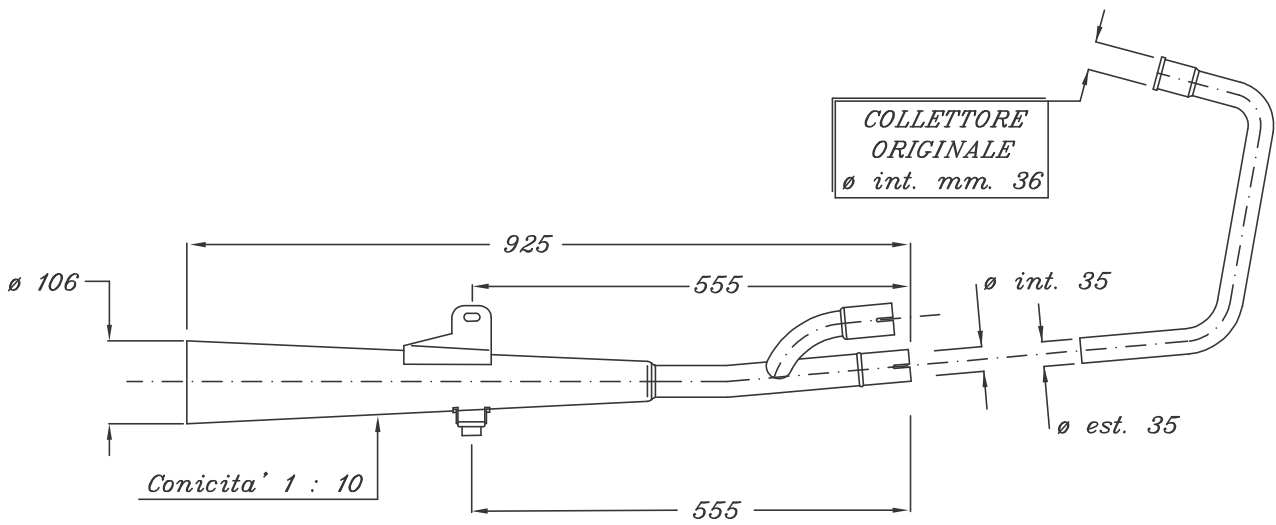

KAWASAKI

Attacco corrispondente
al Silenziatore Originale

Scala approx. 1 : 9

Quote reali in millimetri

Materiale : Acciaio P04.

ART. 1205 Gruppo silenziatori e collettori di ricambio per
KAWASAKI Z 1000-Z 1100 cromati nero (2+4)