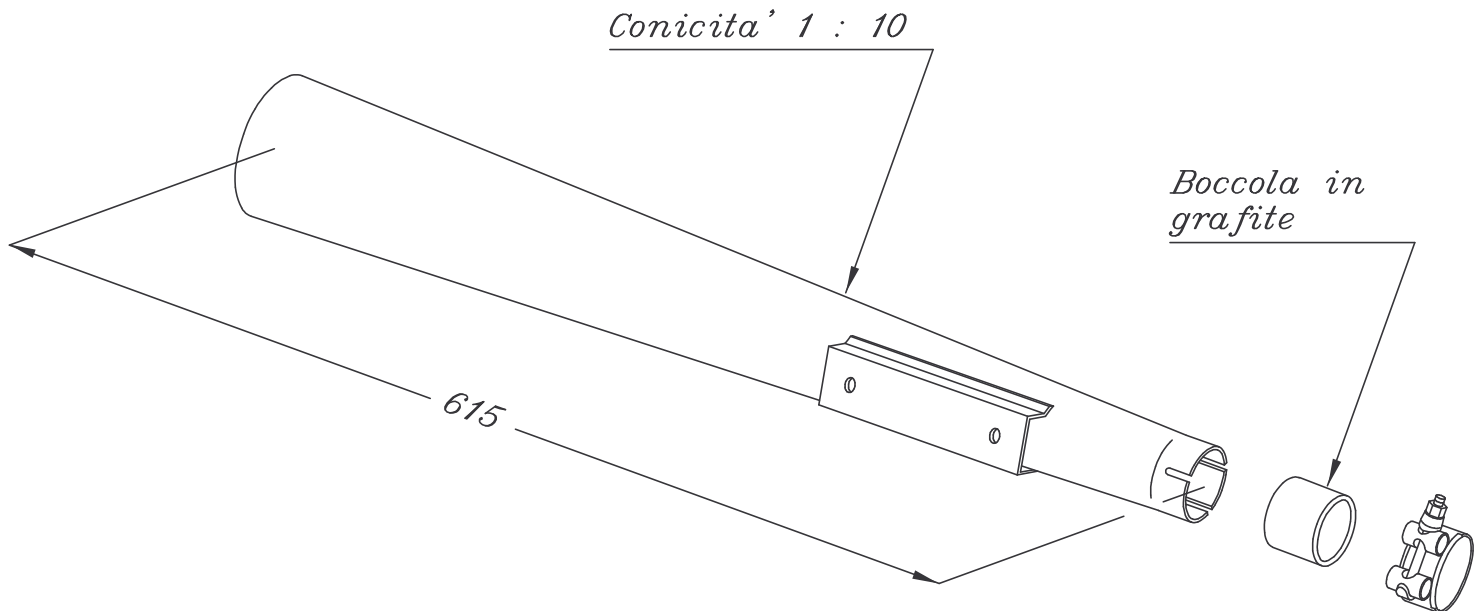

# HONDA

Scala approx. 1 : 5.5

Quote reali in millimetri

Materiale : Acciaio P04.

ART. 1206 Silenziatore di ricambio per HONDA CB 125 -  
S - ENDURANCE - CBX 125 cromato chiaro