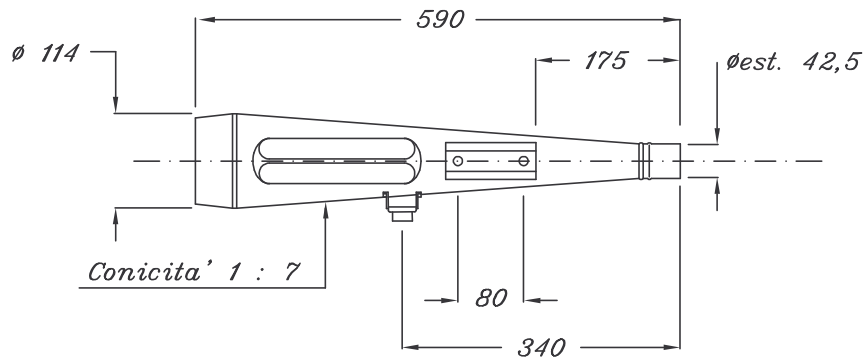

HONDA

Scala approx. 1 : 5.5

Quote reali in millimetri

Materiale : Acciaio P04.

*ART. 1208 Silenziatori tipo originale per HONDA CX 500
1^ serie cromati chiaro (2)*