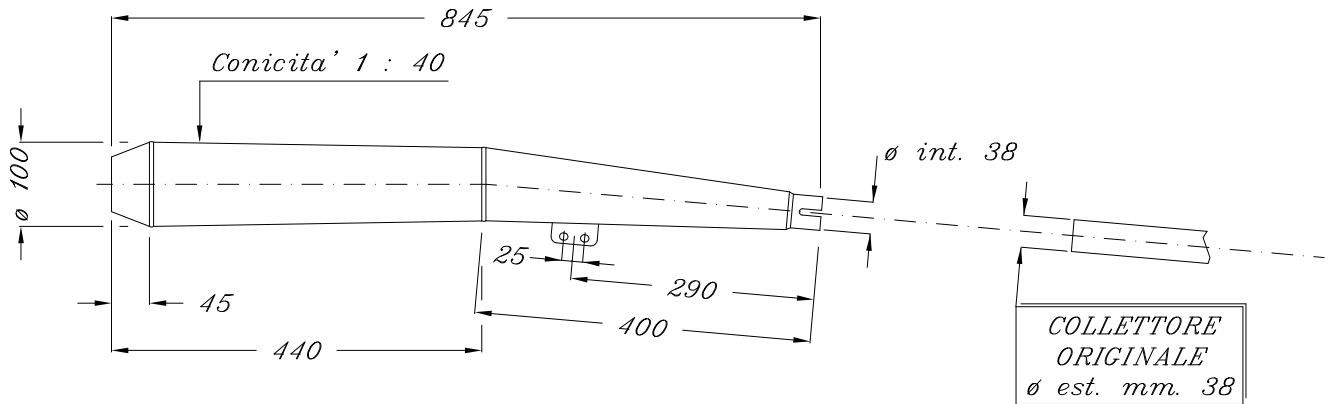

BMW

Scala approx. 1 : 5.5

Quote reali in millimetri

Materiale : Acciaio P04.

ART. 1214 Silenziatori tipo originale per BMW R 80  
-R 100 bocchettone diametro 38  
cromati chiaro (2)