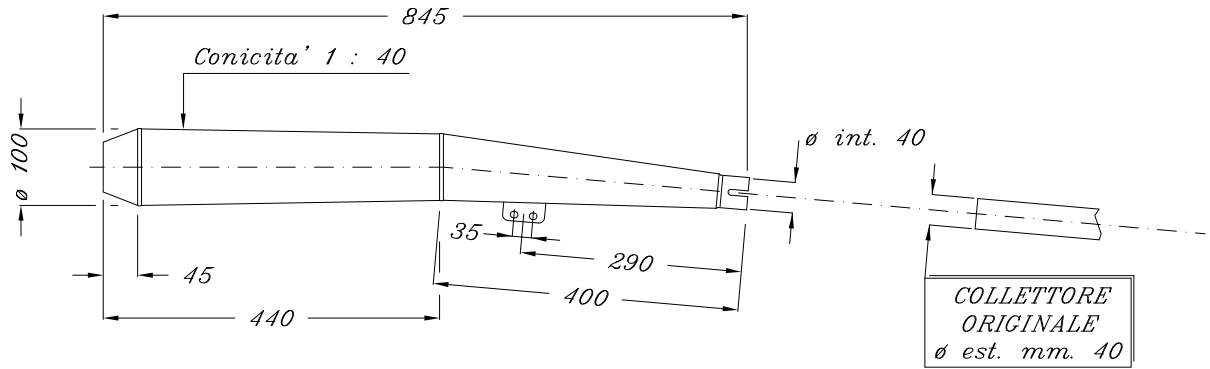

BMW

Scala approx. 1 : 5.5

Quote reali in millimetri

Materiale : Acciaio P04.

*ART. 1215 Silenziautori tipo originale per BMW R 100
bocchettone diametro 40 cromati chiaro (2)*