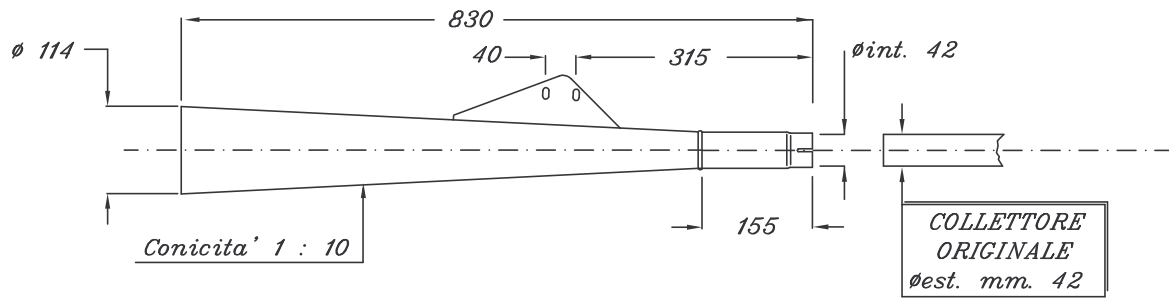

GUZZI

Scala approx. 1 : 5.5

Quote reali in millimetri

Materiale : Acciaio P04.

*ART. 1225 Silenziatori di ricambio per GUZZI 850 T
- T3 - CALIFORNIA - V 1000 G5 -
IDROCONVERT cromati chiaro (2)*