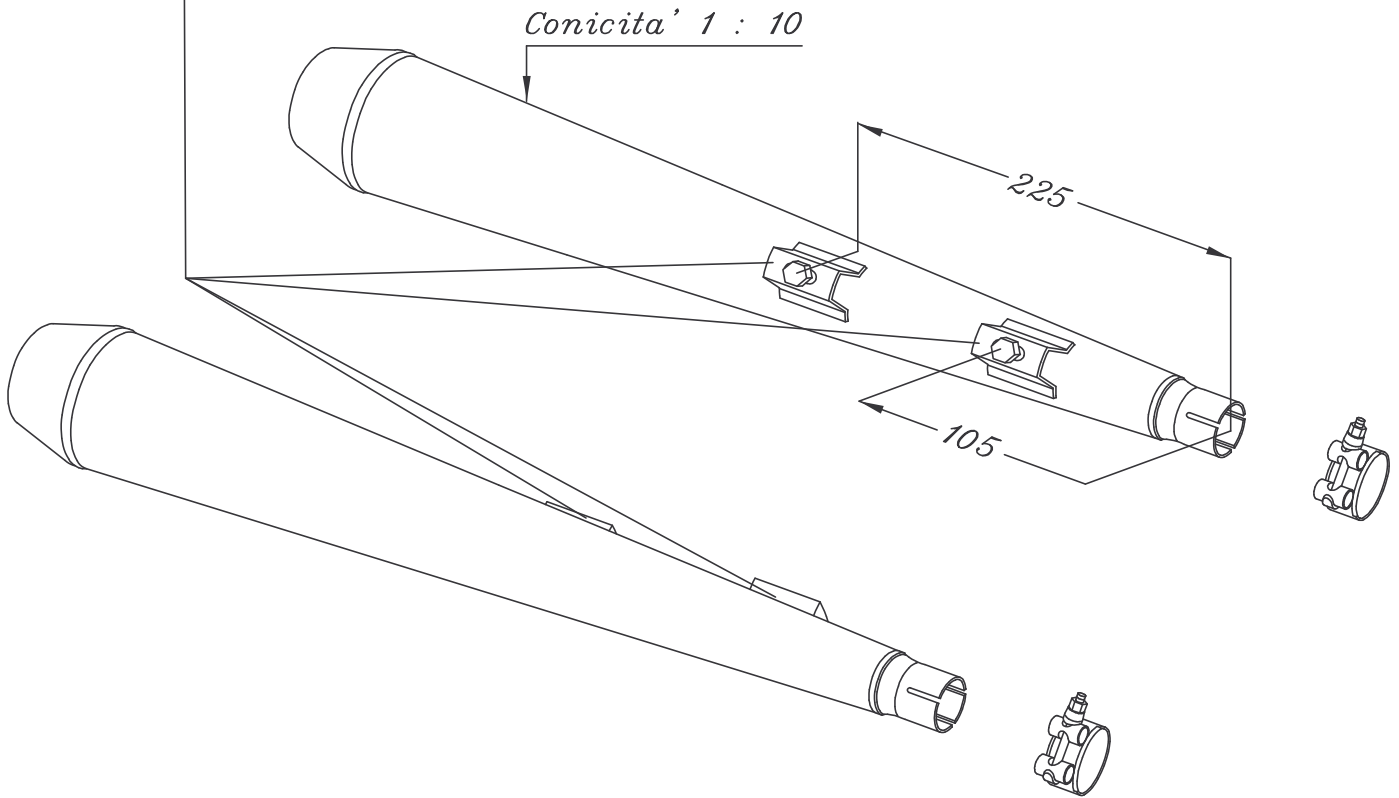

MORINI

Attacco corrispondente
al Silenziatore Originale

Scala approx. 1 : 5.5

Quote reali in millimetri

Materiale : Acciaio P04.

ART. 1226 Silenziautori di ricambio per MORINI 500
cromati chiaro (2)