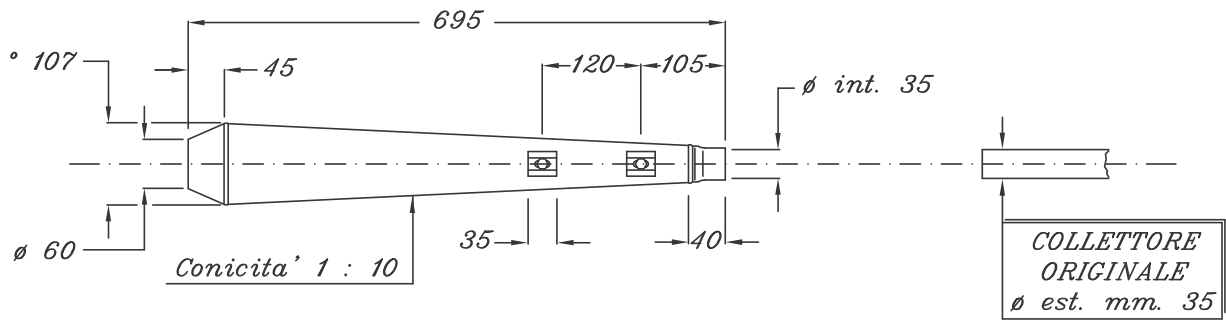

MORINI

Attacco corrispondente
al Silenziatore Originale

Scala approx. 1 : 5.5

Quote reali in millimetri

Materiale : Acciaio P04.

ART. 1226 Silenziautori di ricambio per MORINI 500
cromati chiaro (2)