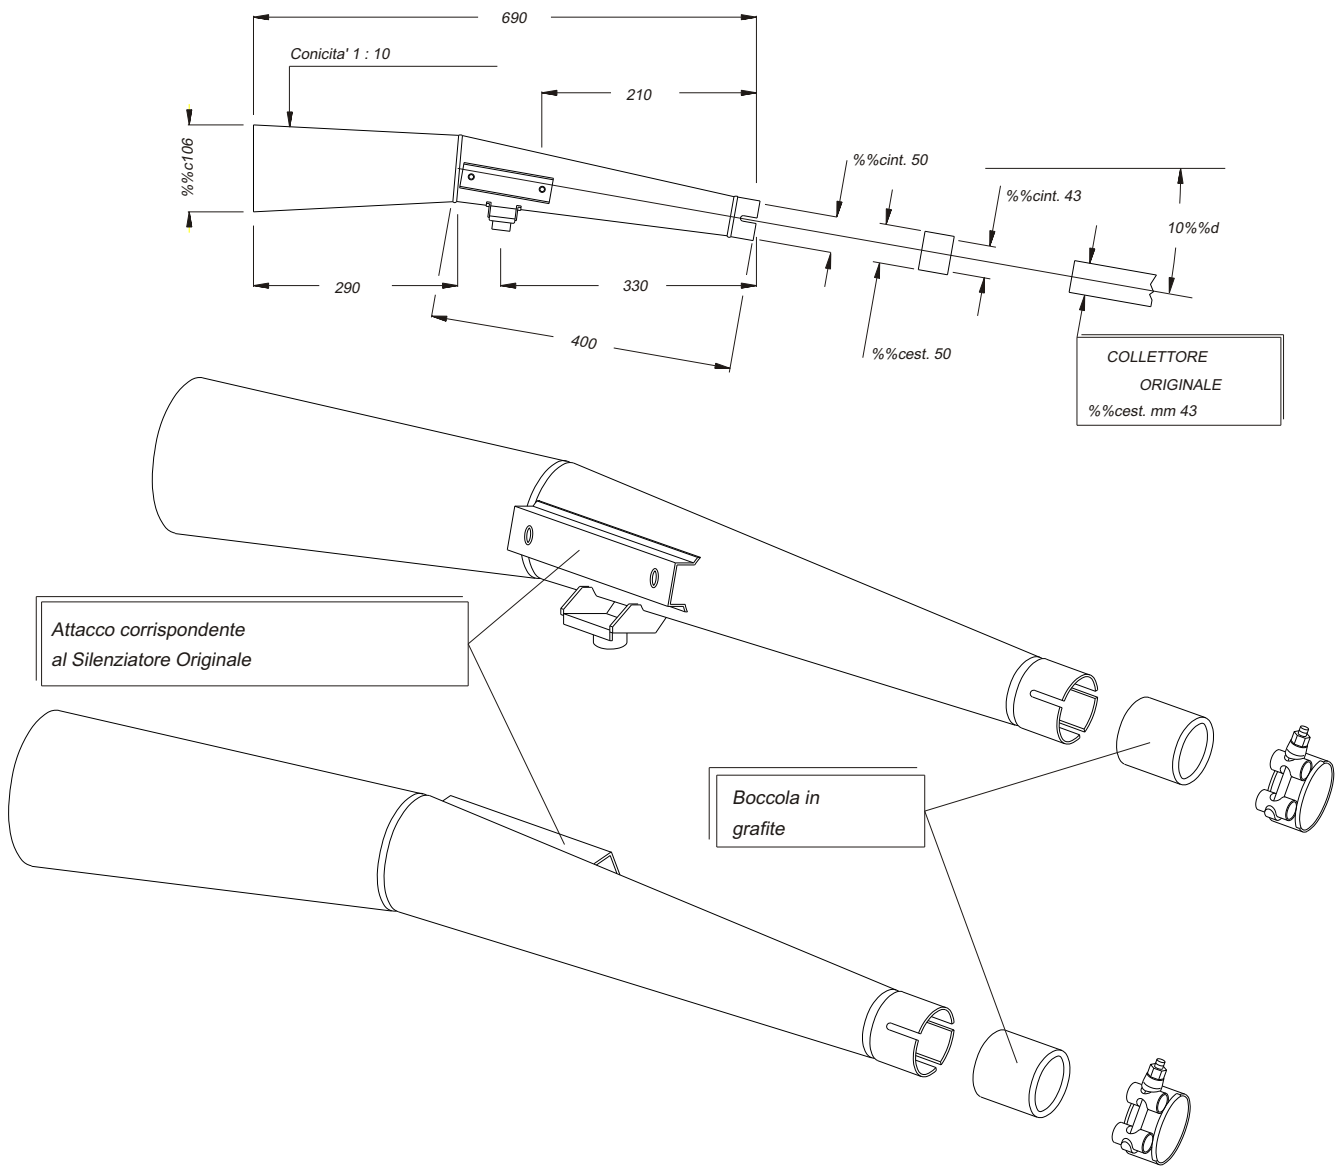

HONDA

Scala approx. 1 : 5.5

Quote reali in millimetri

Materiale : Acciaio PO4.

ART. 1245

Silenziatore di ricambio per HONDA CB 750 F

- F II - BOL D'OR - CB 900 F - F II

- BOL D'OR cromati chiaro (2)