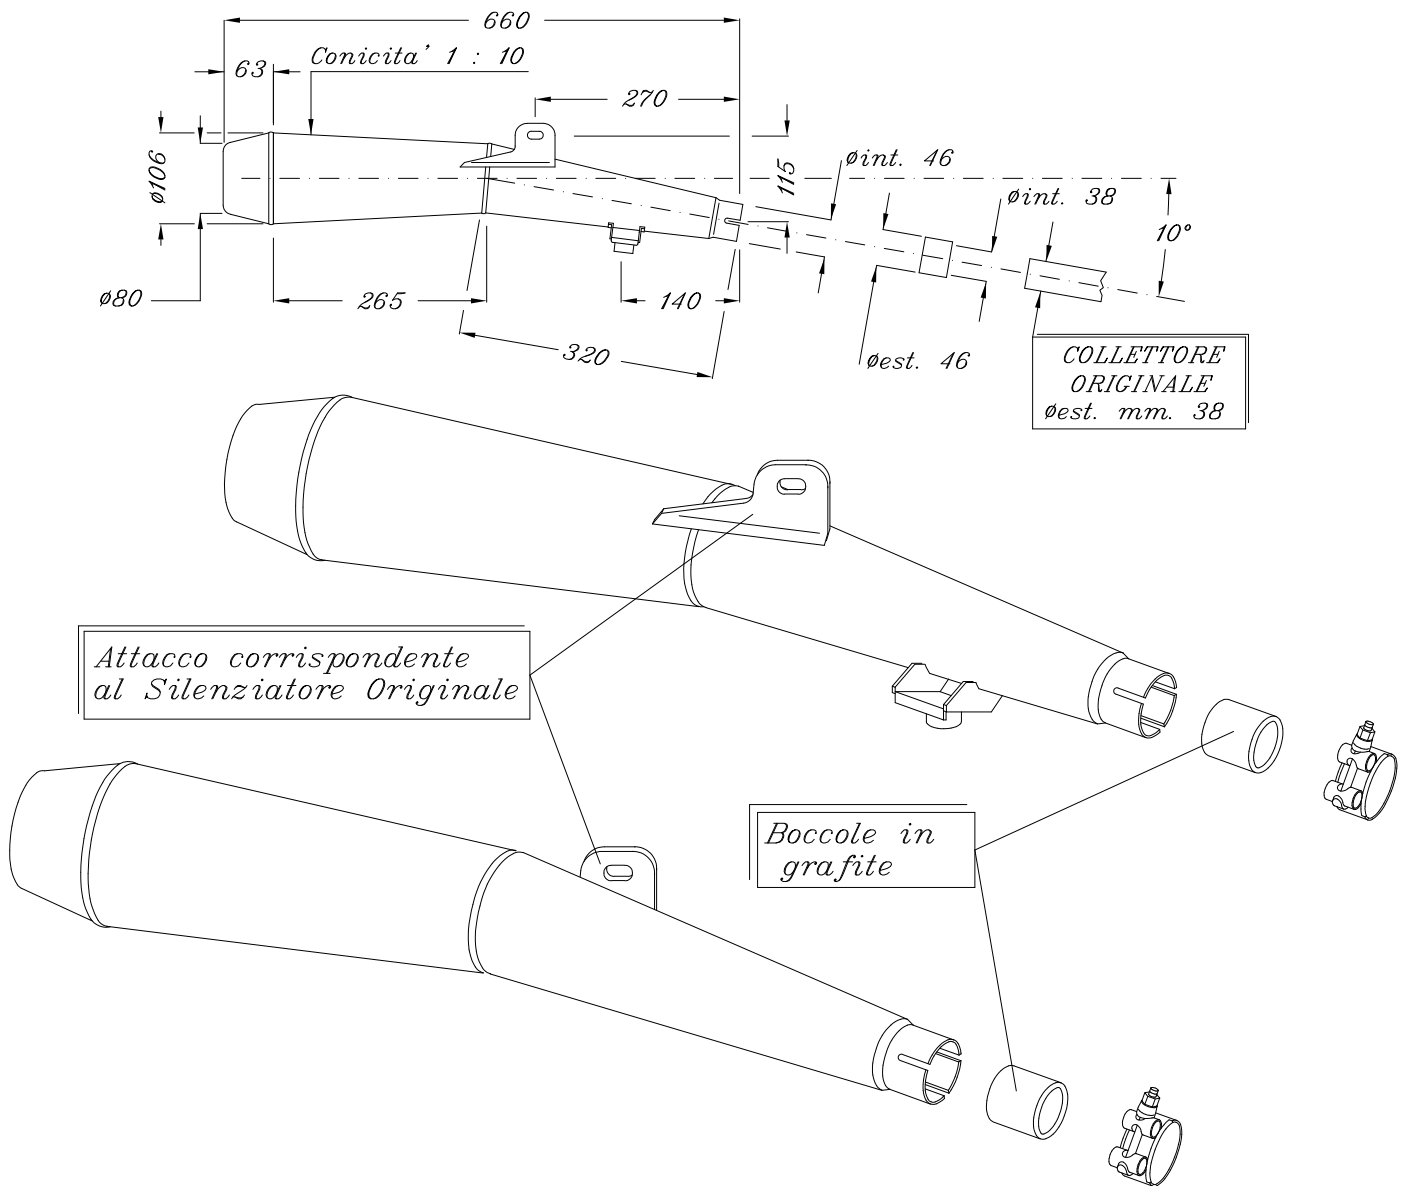

YAMAHA

Scala approx. 1 : 5.5

Quote reali in millimetri

Materiale : Acciaio P04.

ART. 1257 Silenziautori di ricambio per YAMAHA XJ 750 -
XJ 900 cromati chiaro (2)