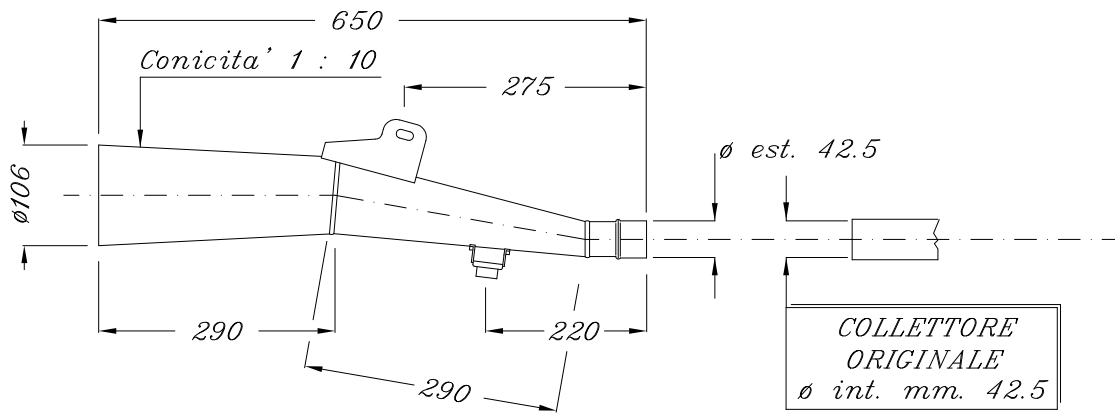

HONDA

Scala approx. 1 : 5.5

Quote reali in millimetri

Materiale : Acciaio P04.

ART. 1279 Silenziatori di ricambio per HONDA CX 500 E  
- CX 650 E cromati chiaro (2)