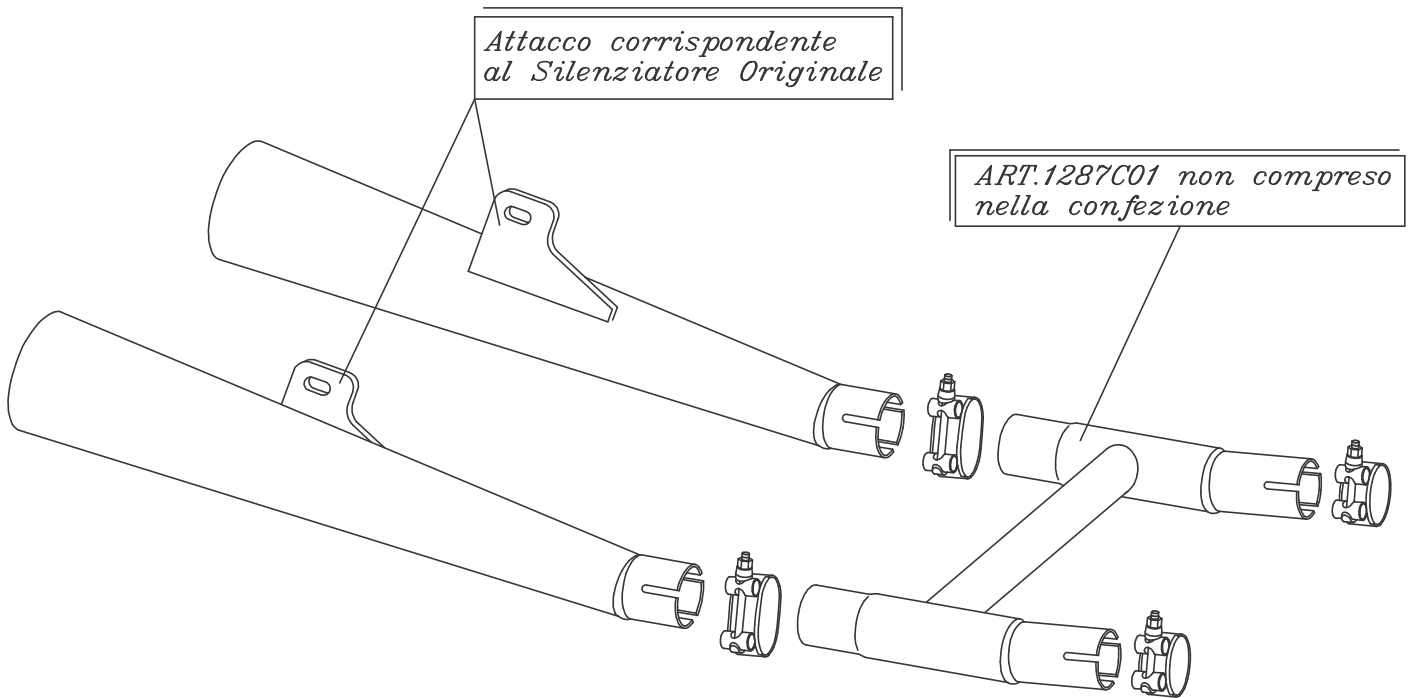

KAWASAKI

Scala approx. 1 : 5.5

Quote reali in millimetri

Materiale : Acciaio P04.

ART. 1287 Silenziautori di ricambio per KAWASAKI Z 750  
LTD (2).