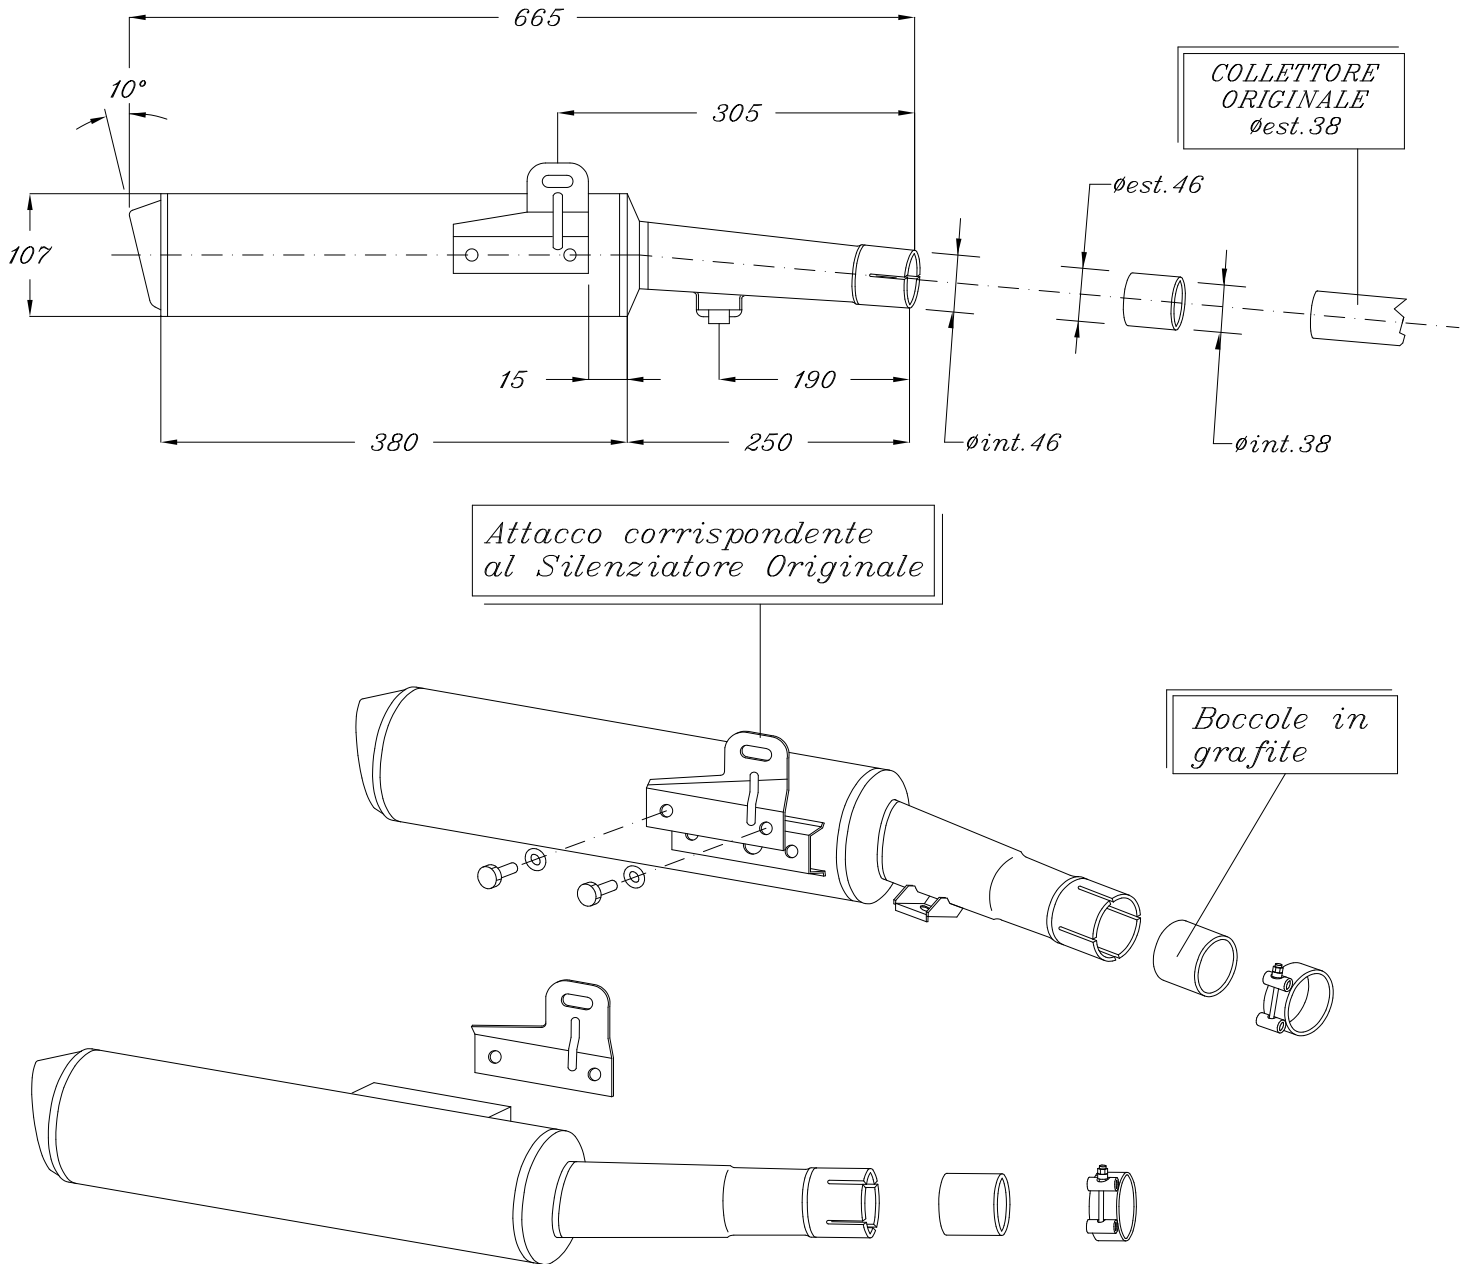

YAMAHA

Scala approx 1:6,5

Quote reali in millimetri

Materiale : Acciaio P04

ART. 1289 Silenziatori di ricambio per YAMAHA XJ 600  
cromati nero (2)