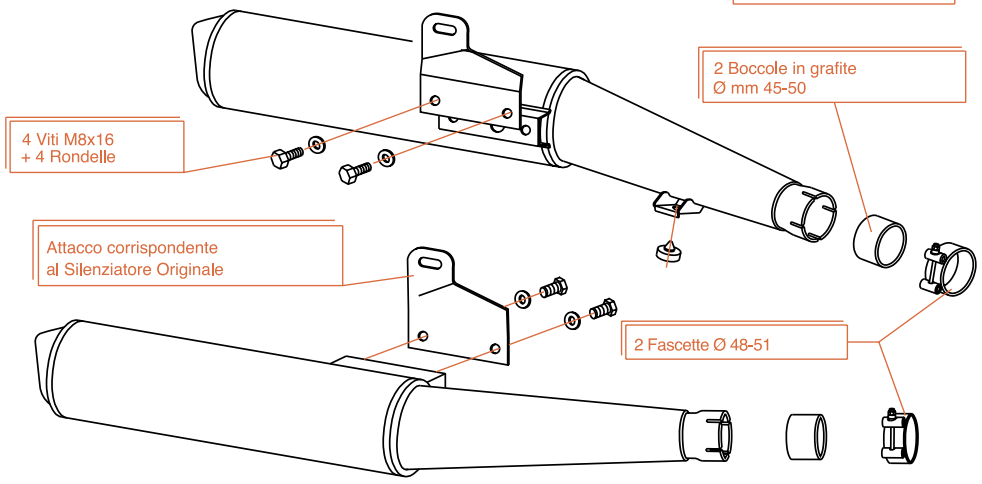

Collettore originale Ø est. 45

**Art.: 1335**  
**YAMAHA FJ 1200 (dal 91)**

SILENZIATORE TIPO ORIGINALE		SILENZIATORE DI RICAMBIO	
<input type="radio"/>		<input checked="" type="radio"/>	
VERNICIATO NERO	VERNICIATO TRASPARENTE	VERNICIATO ALLUMINIO	
<input type="radio"/>	<input type="radio"/>	<input type="radio"/>	
CROMATO CHIARO		CROMATO NERO	
<input type="radio"/>		<input checked="" type="radio"/>	
PARTE FINALE IN ALLUMINIO		RIVESTIMENTO IN ACCIAIO INOX	
<input type="radio"/>		<input type="radio"/>	

- Collettore
- Silenziatore
- Silenziatore completo di collettore
- Coppia silenzianti (2)
- Coppia silenzianti + compensatori (2+1)
- Coppia silenzianti + 4 collettori (2+4)
- 4 silenzianti + 4 collettori (4+4)