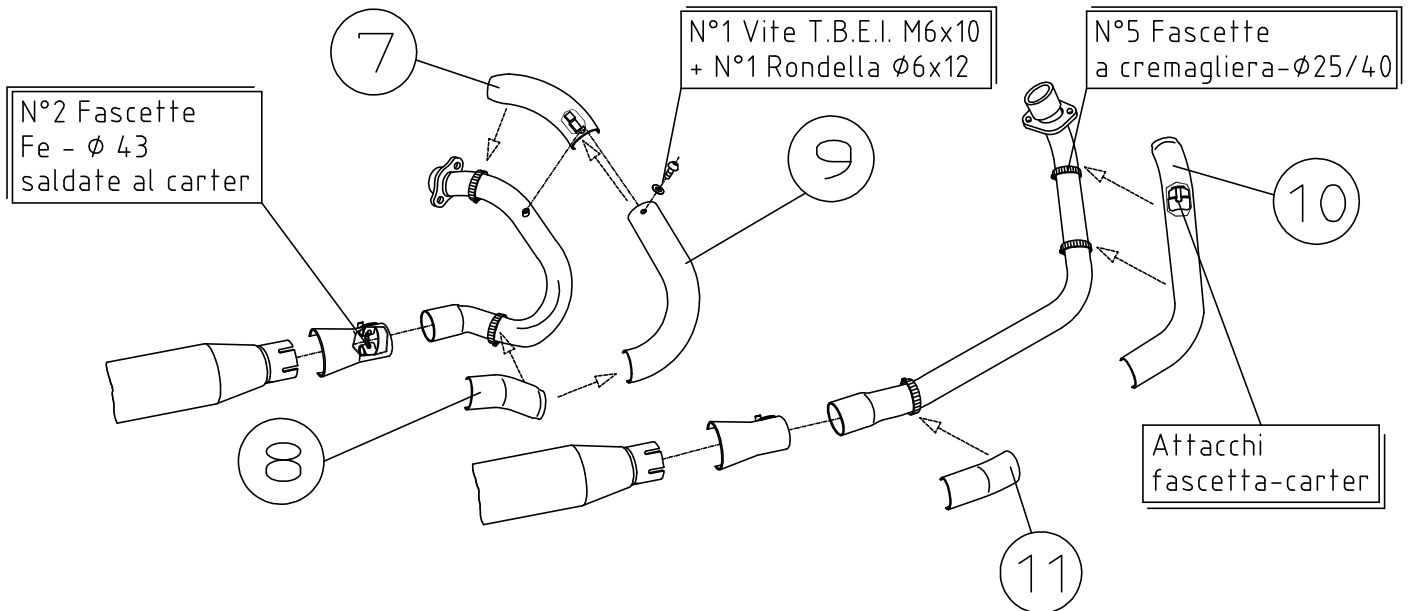

SCHEMA DI MONTAGGIO CARTER SILVERTAIL

ART.2201 YAMAHA XV 535 VIRAGO
 Silvertail <<K02>> OMOLOGATO