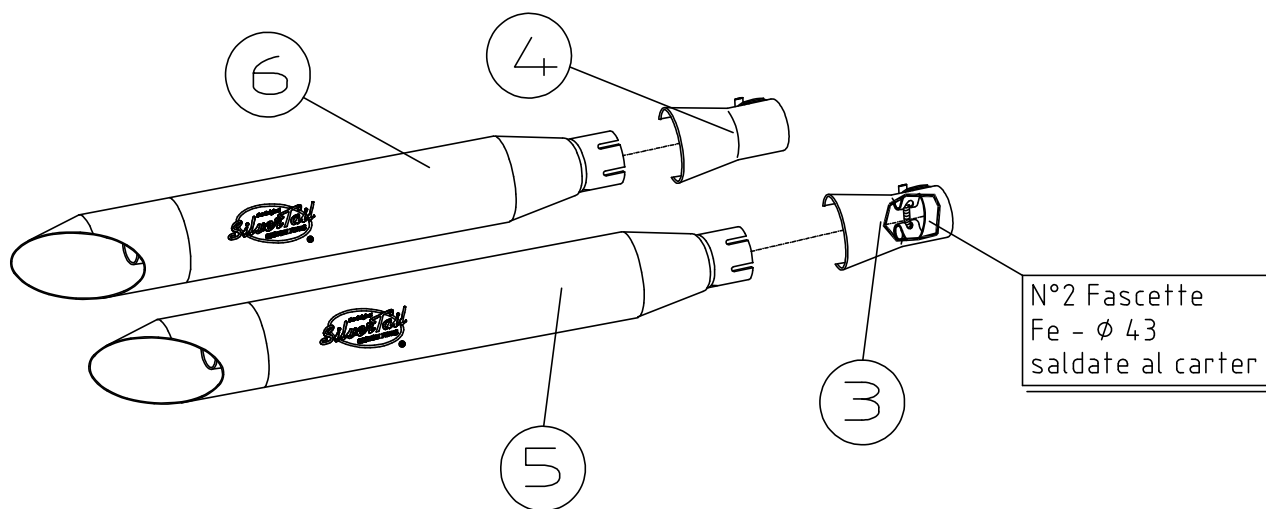

SCHEMA DI MONTAGGIO CARTER SILVERTAIL

ART.2207 KAWASAKI VN 800 Classic ('00)
Silvertail <<K02>> OMOLOGATO