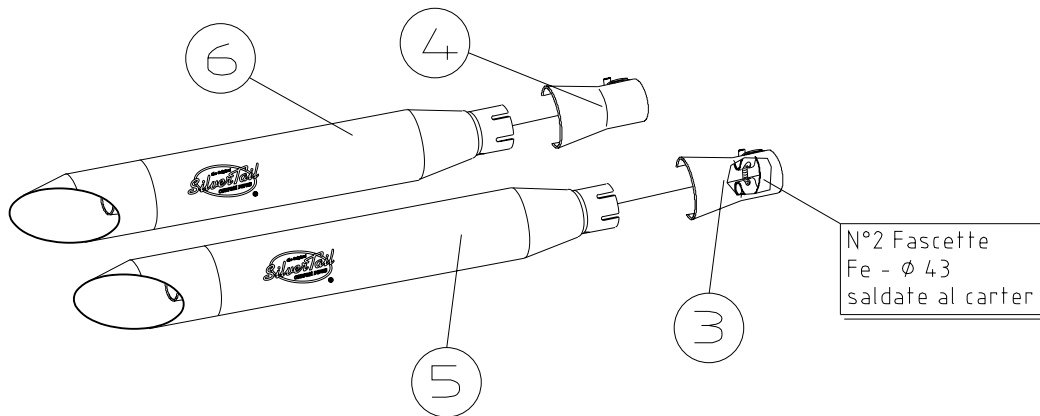

SCHEMA DI MONTAGGIO CARTER SILVERTAIL

ART.2208 KAWASAKI VN 800 Classic ('00)
 Silvertail <<K02>> RACING