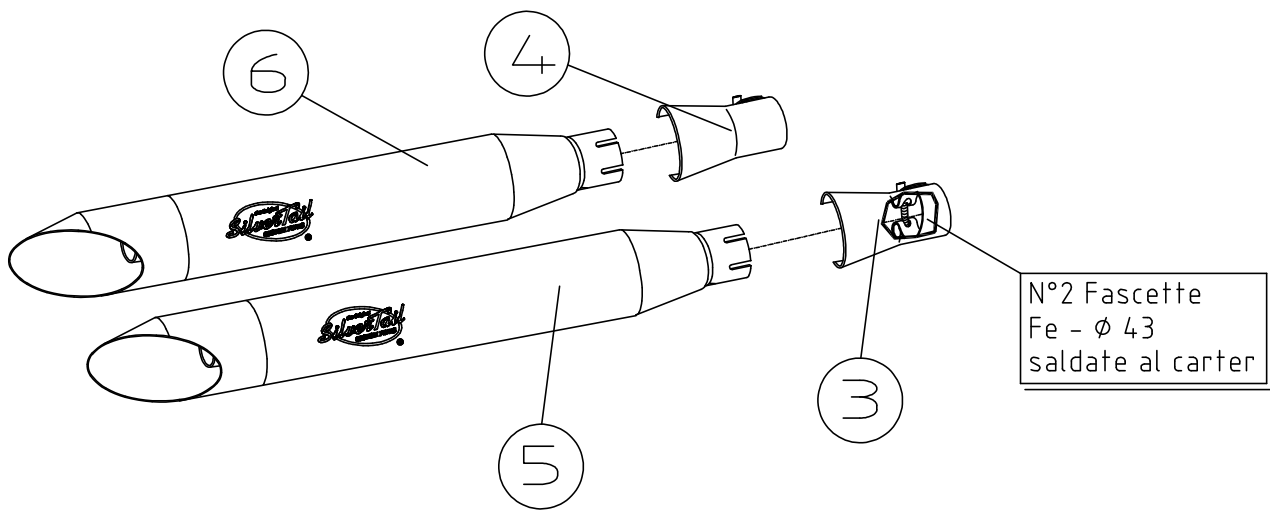

SCHEMA DI MONTAGGIO CARTER SILVERTAIL

ART.2208 KAWASAKI VN 800 Classic ('00)  
 Silvertail <<K02>> RACING