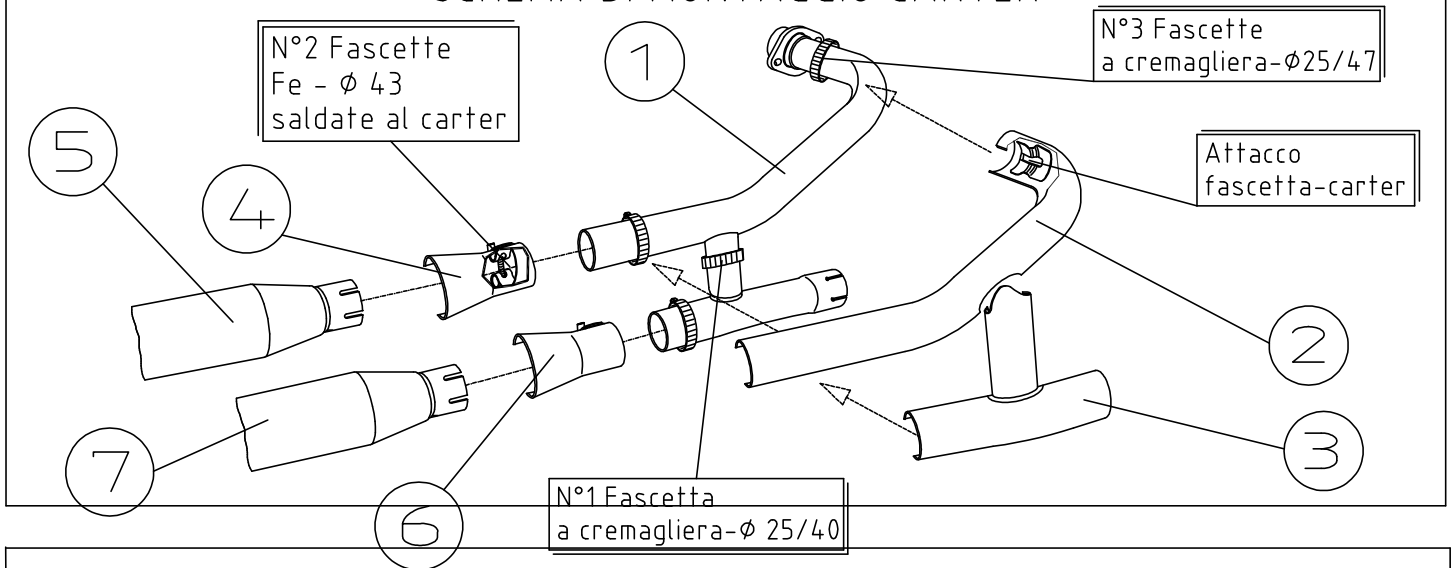

Vista da A

SCHEMA DI MONTAGGIO CARTER

ART.2209 YAMAHA XVS 650 DRAG STAR CLASSIC ('98-'00)
 YAMAHA XVS 650 DRAG STAR ('97-'00)
 Silvertail <<K02>> OMOLOGATO