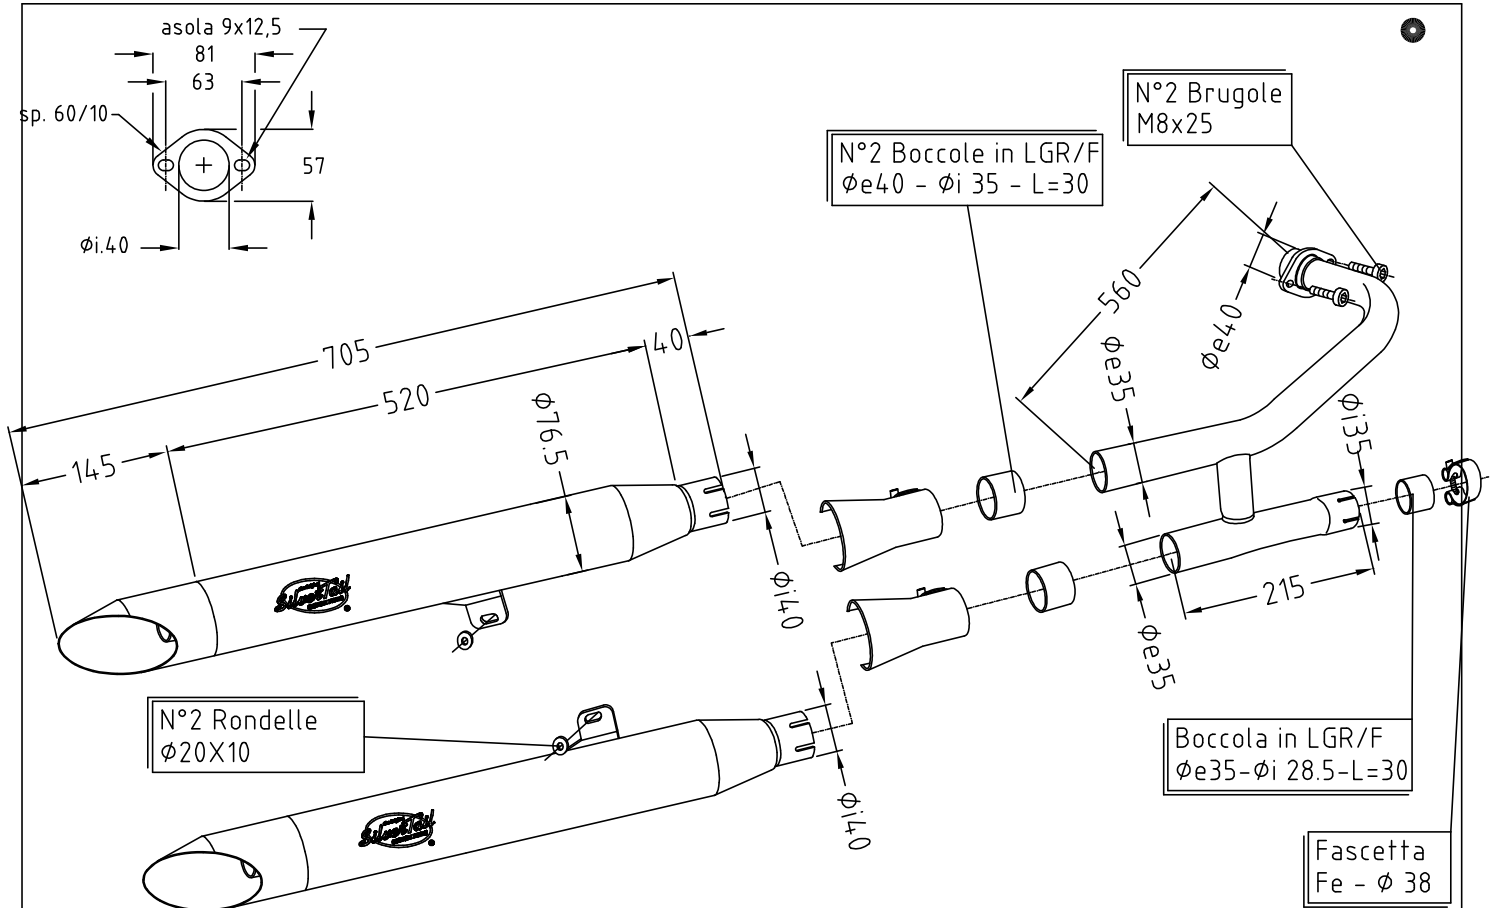

Vista da A

SCHEMA DI MONTAGGIO CARTER

ART.2209 YAMAHA XVS 650 DRAG STAR CLASSIC ('98-'00)
 YAMAHA XVS 650 DRAG STAR ('97-'00)
 Silvertail <<K02>> OMOLOGATO