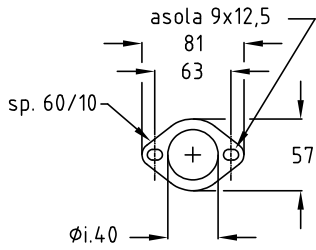

Vista da A

SCHEMA DI MONTAGGIO CARTER

ART.2210 YAMAHA XVS 650 DRAG STAR CLASSIC ('98-'00)
 YAMAHA XVS 650 DRAG STAR ('97-'00)
 Silvertail <<K02>> RACING