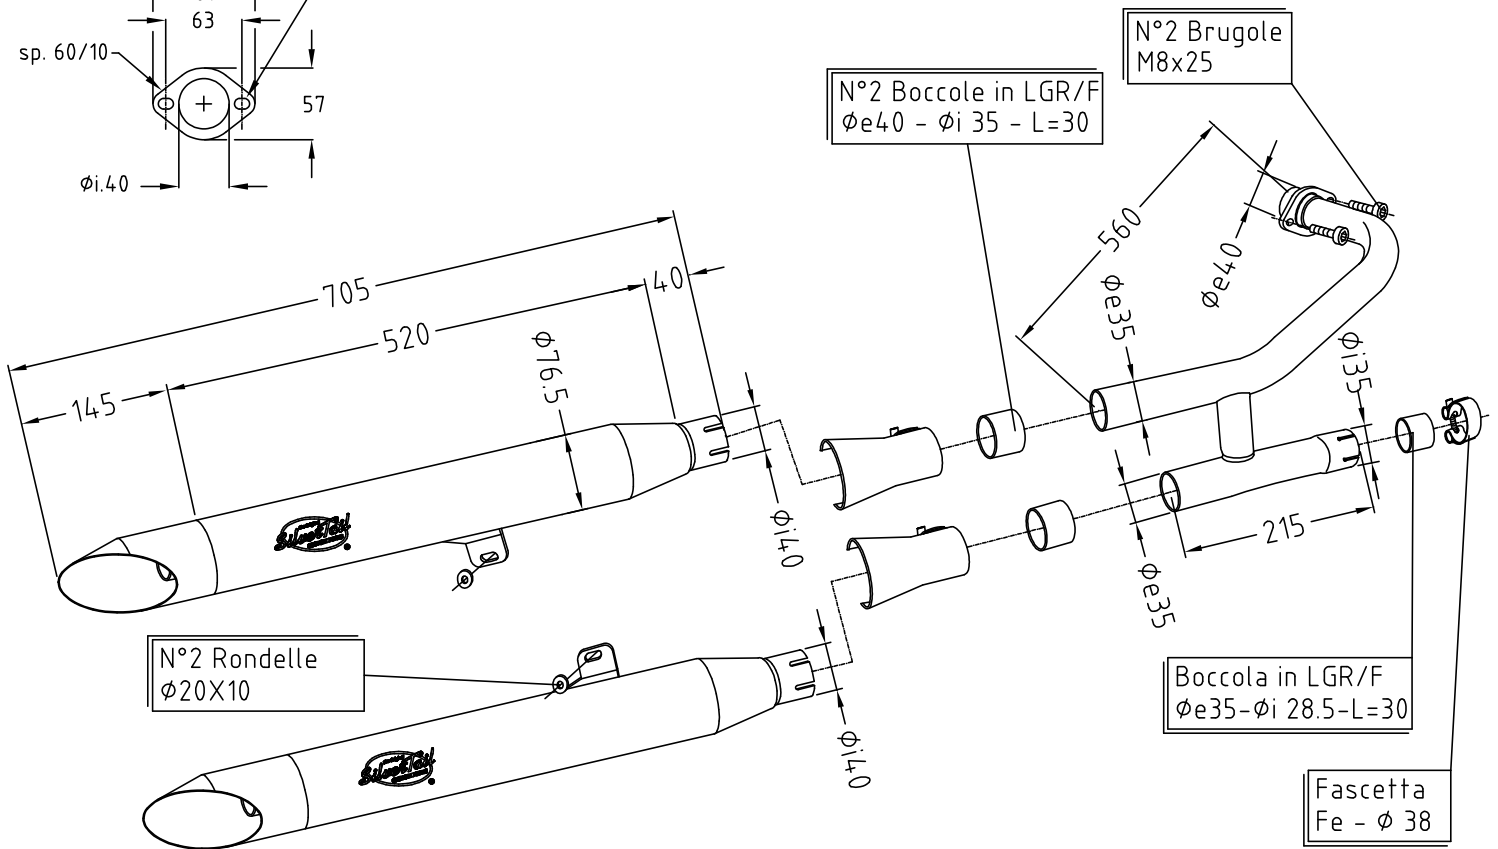

Vista da A

SCHEMA DI MONTAGGIO CARTER

ART.2210 YAMAHA XVS 650 DRAG STAR CLASSIC ('98-'00)
 YAMAHA XVS 650 DRAG STAR ('97-'00)
 Silvertail <<K02>> RACING