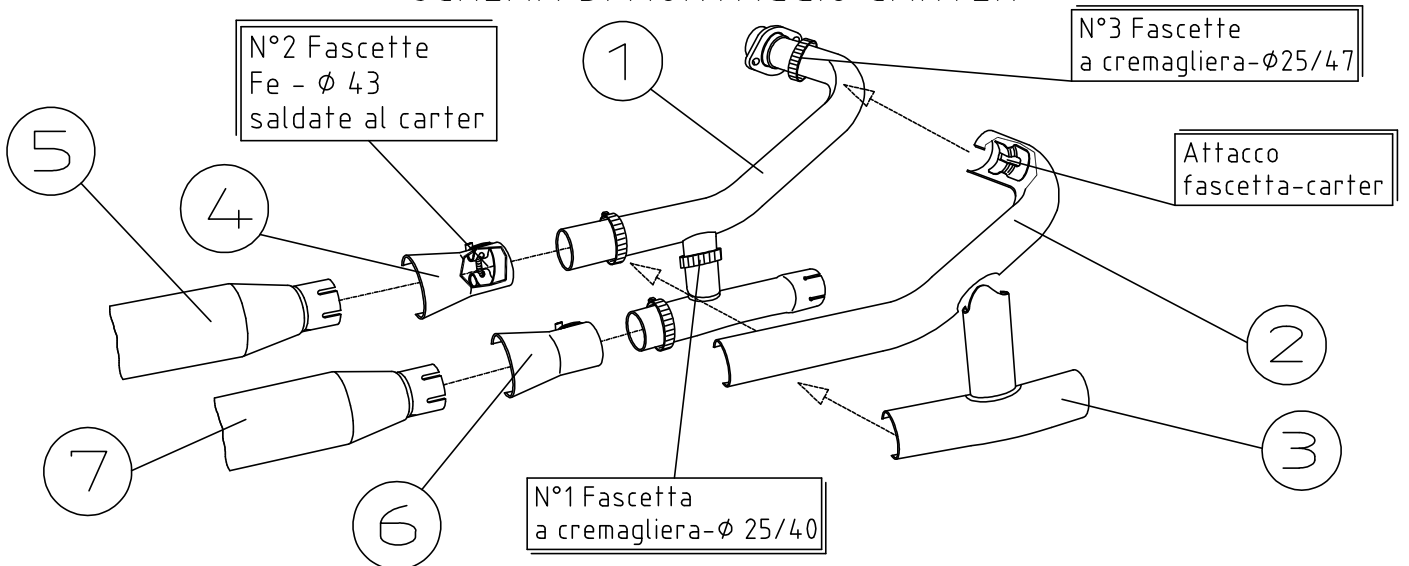

Vista da A

SCHEMA DI MONTAGGIO CARTER

ART.2210 YAMAHA XVS 650 DRAG STAR CLASSIC ('98-'00)
 YAMAHA XVS 650 DRAG STAR ('97-'00)
 Silvertail <<K02>> RACING