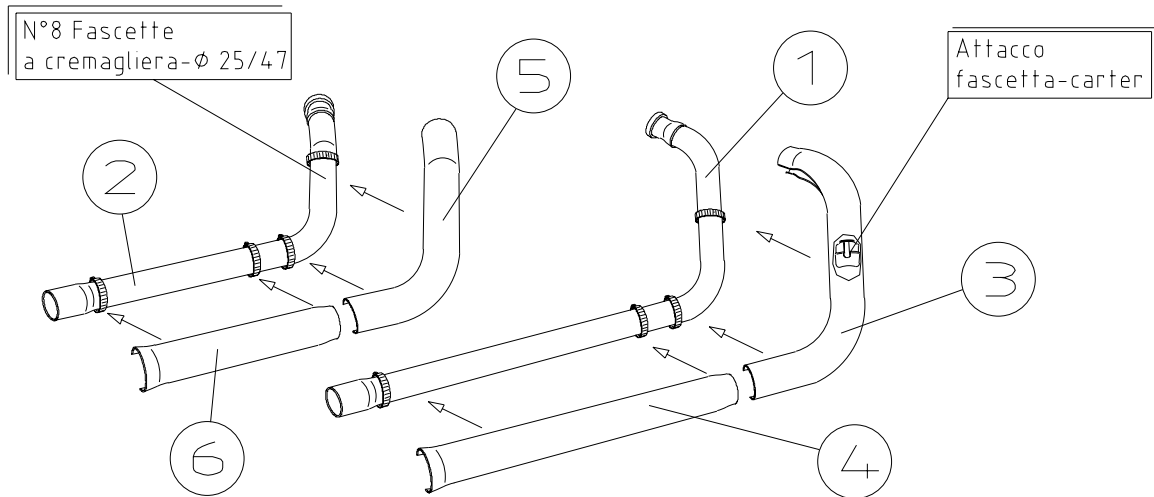

SCHEMA DI MONTAGGIO CARTER

ART.2213 HONDA VT 750 C2 ACE SHADOW
 Silvertail <<K02>> RACING