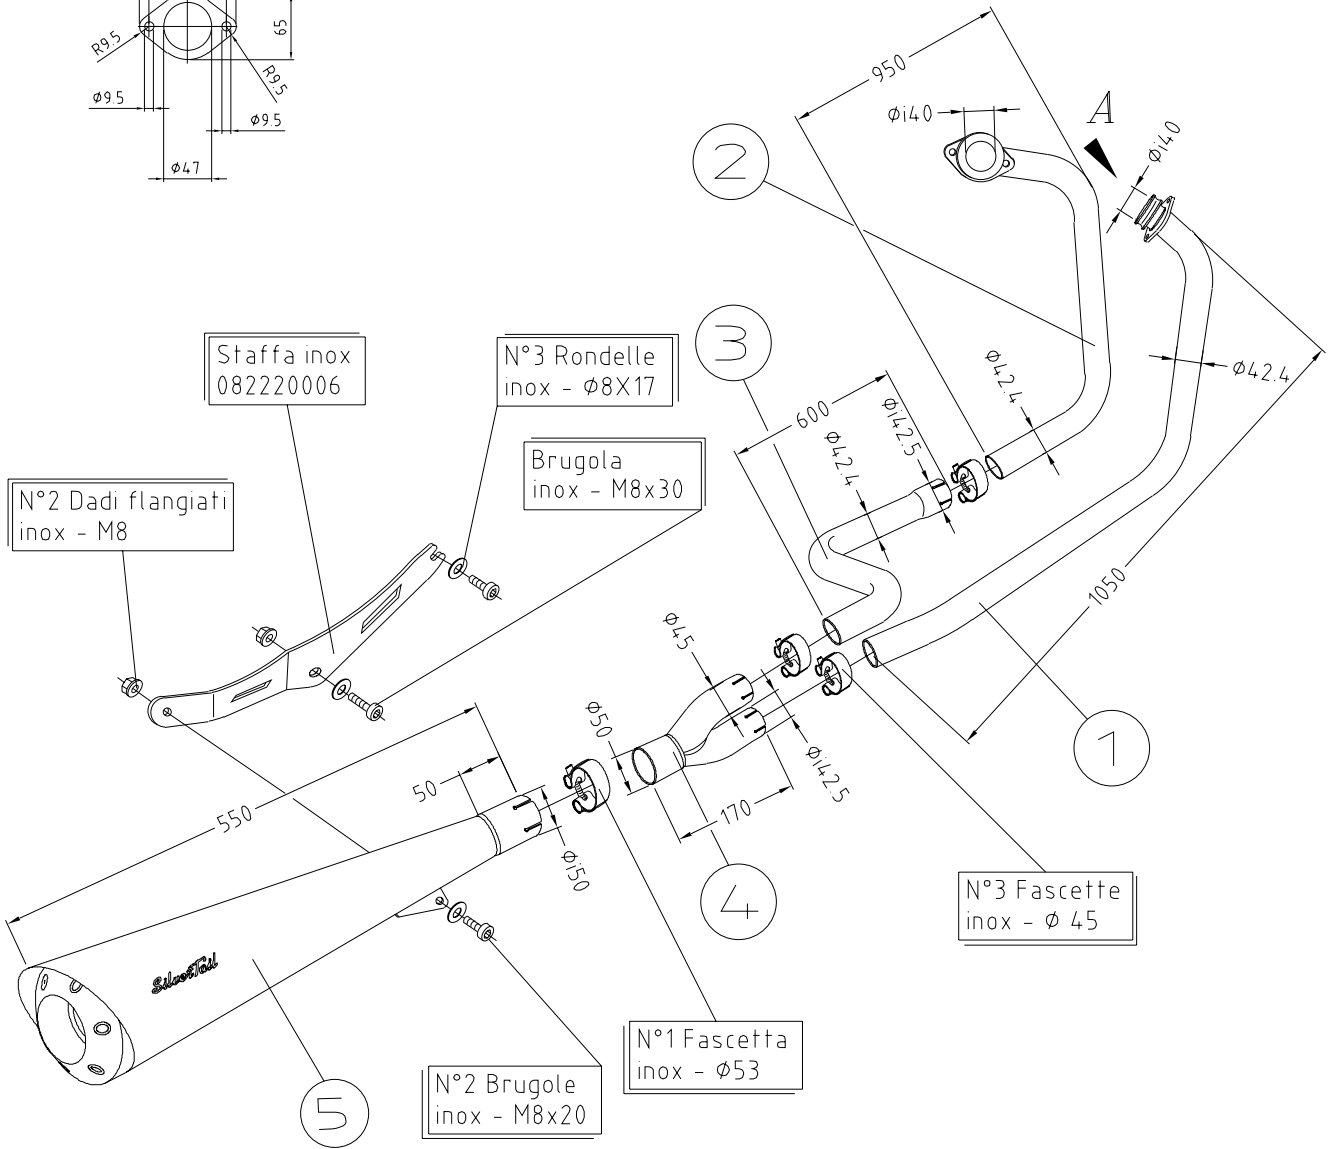

Vista da A

ART.2220 SUZUKI VS 1400 INTRUDER

Silvertail <<PRO-S>> OMOLOGATO