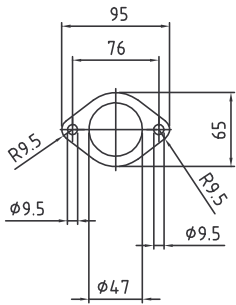

Vista da A

ART.2220 SUZUKI VS 1400 INTRUDER

Silvertail <<PRO-S>> OMOLOGATO