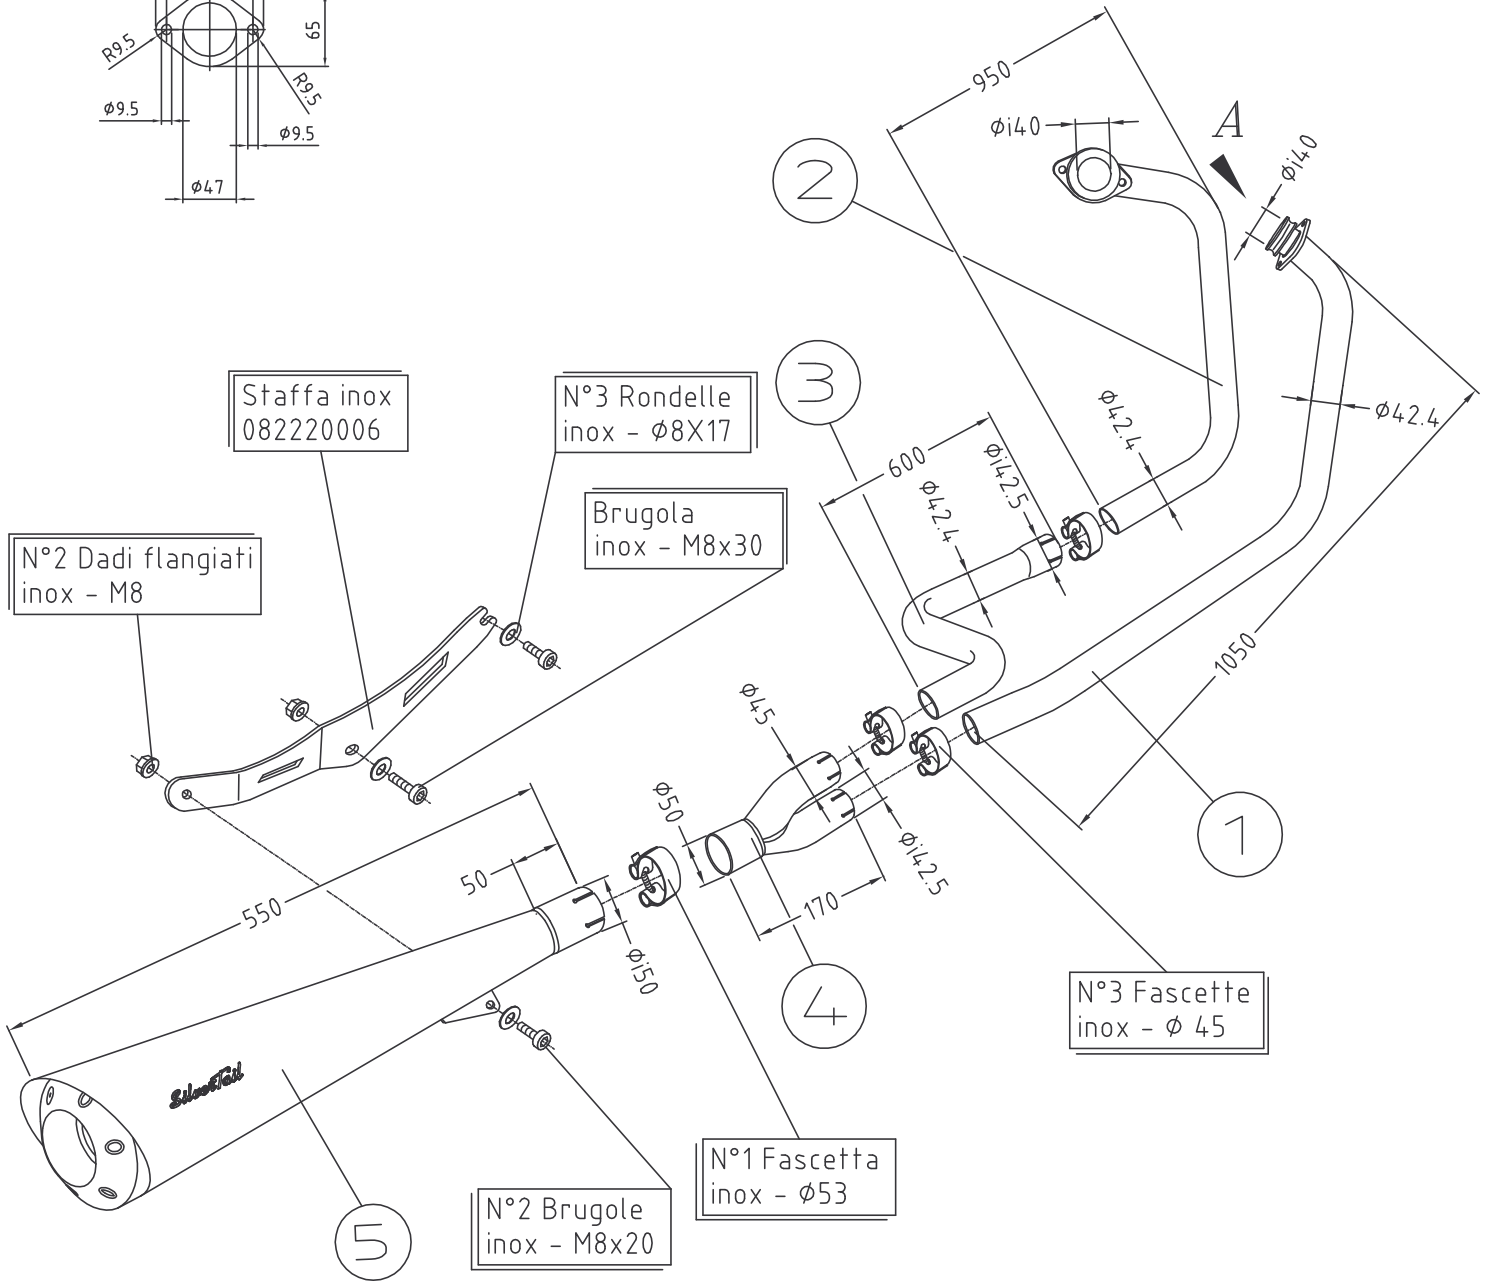

Vista da A

ART.2220 SUZUKI VS 1400 INTRUDER

Silvertail <<PRO-S>> OMOLOGATO