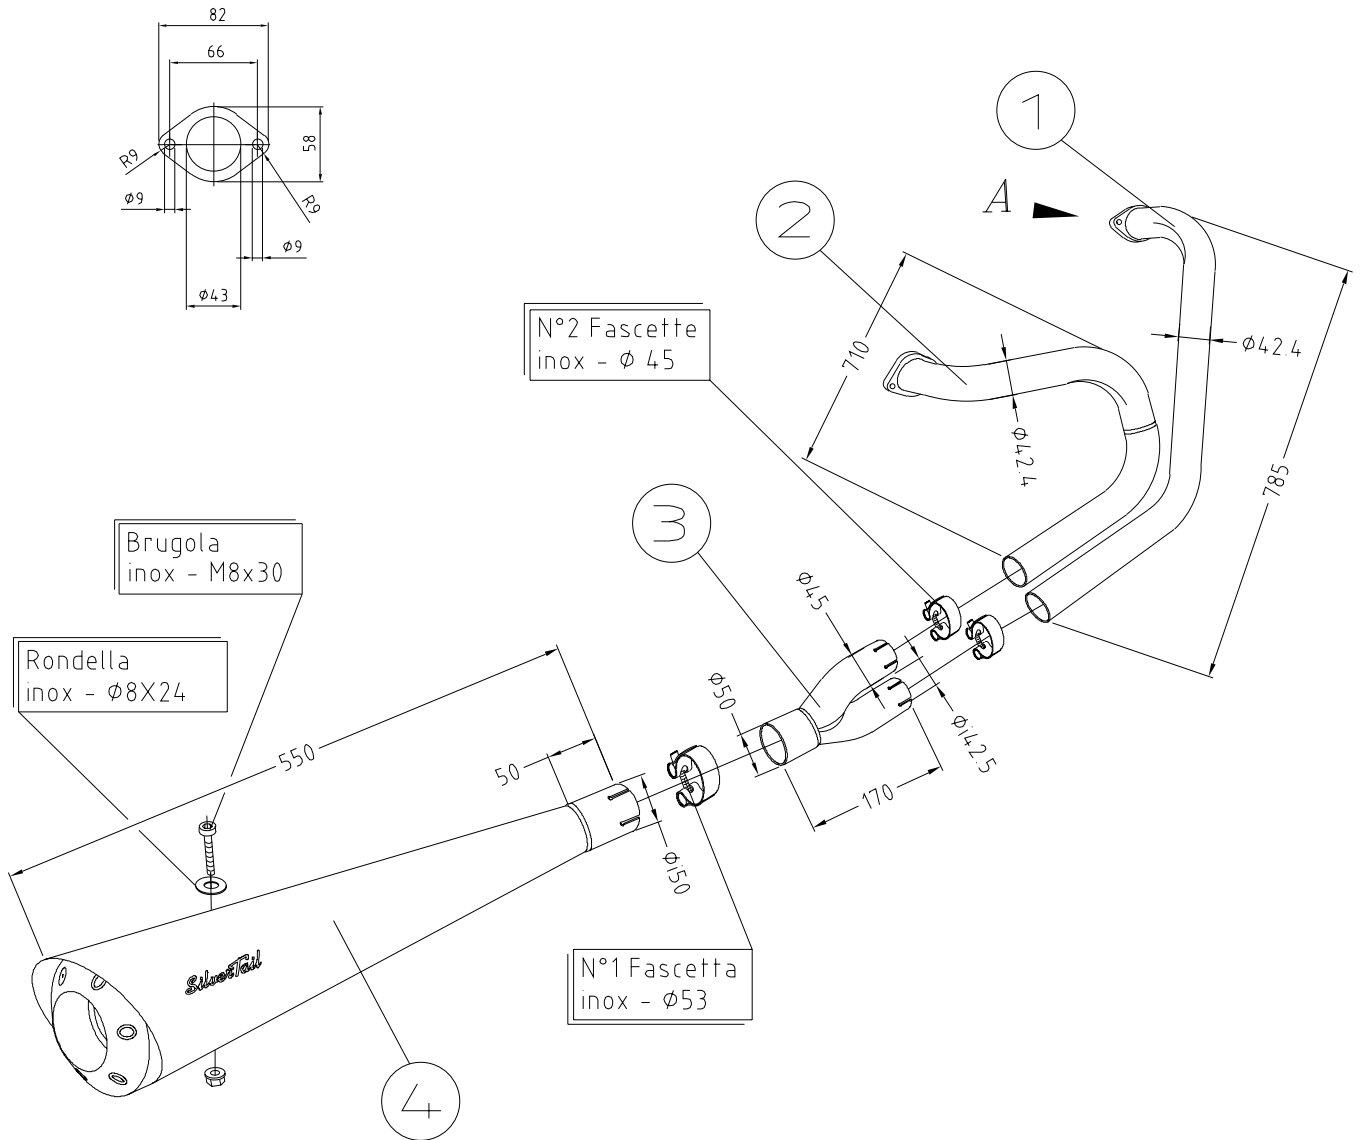

Vista da A

ART.2222 KAWASAKI VN 800 ('96-'00)

SilverTail <<PRO-S>> OMOLOGATO