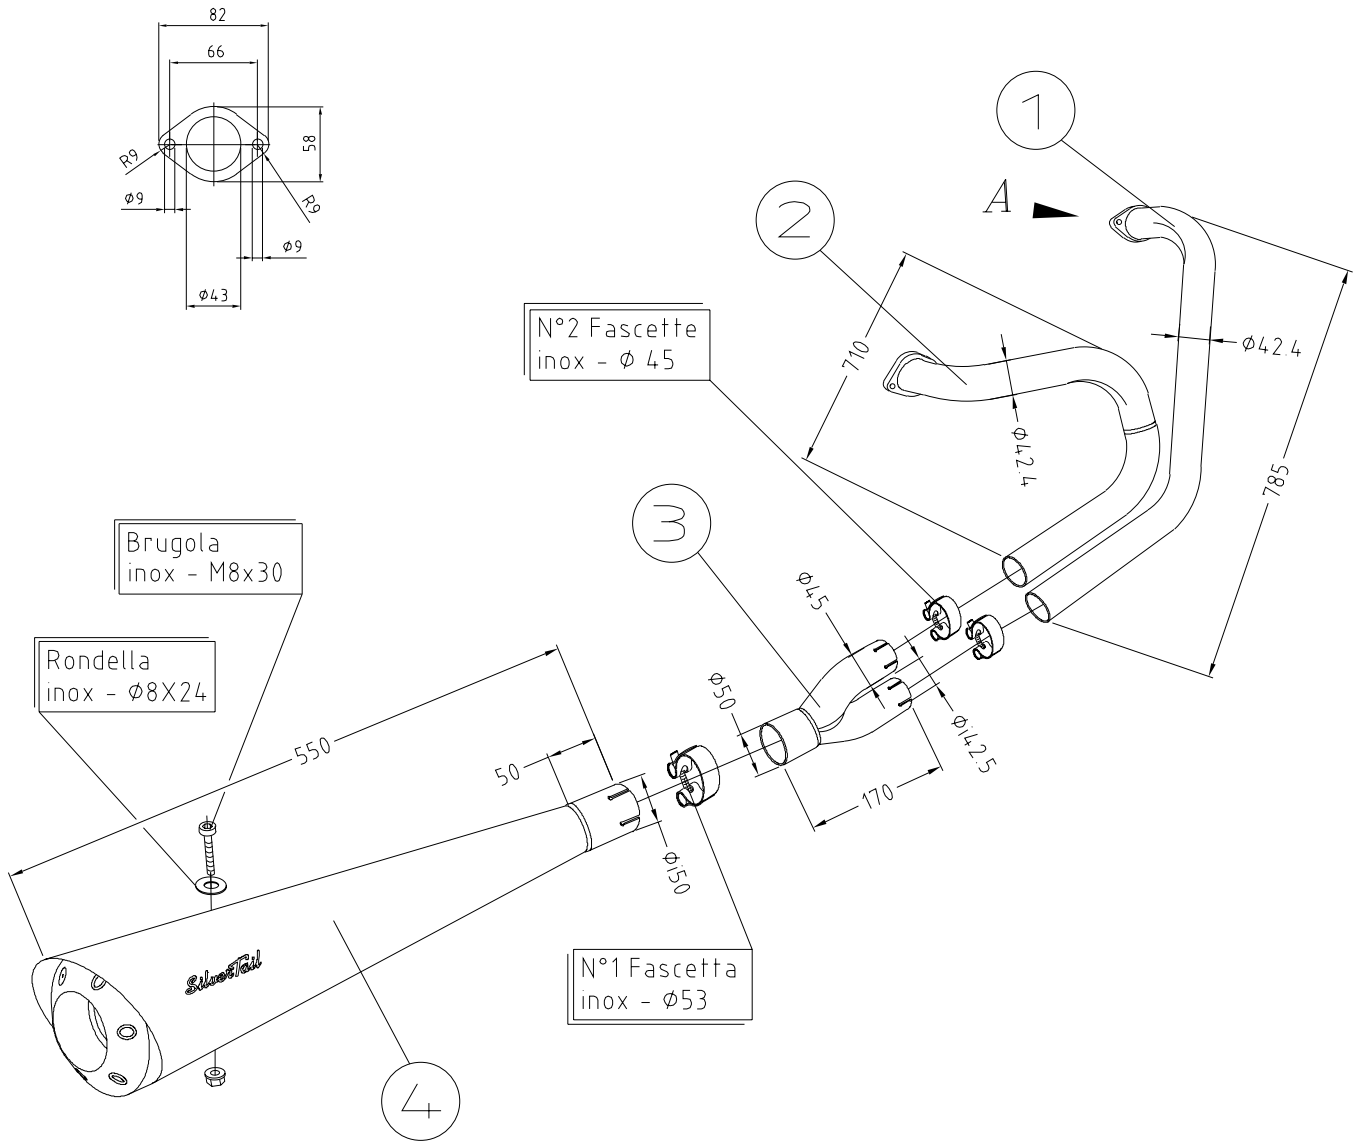

Vista da A

ART.2223 KAWASAKI VN 800 ('96-'00)

Silvertail <<PRO-S>> RACING