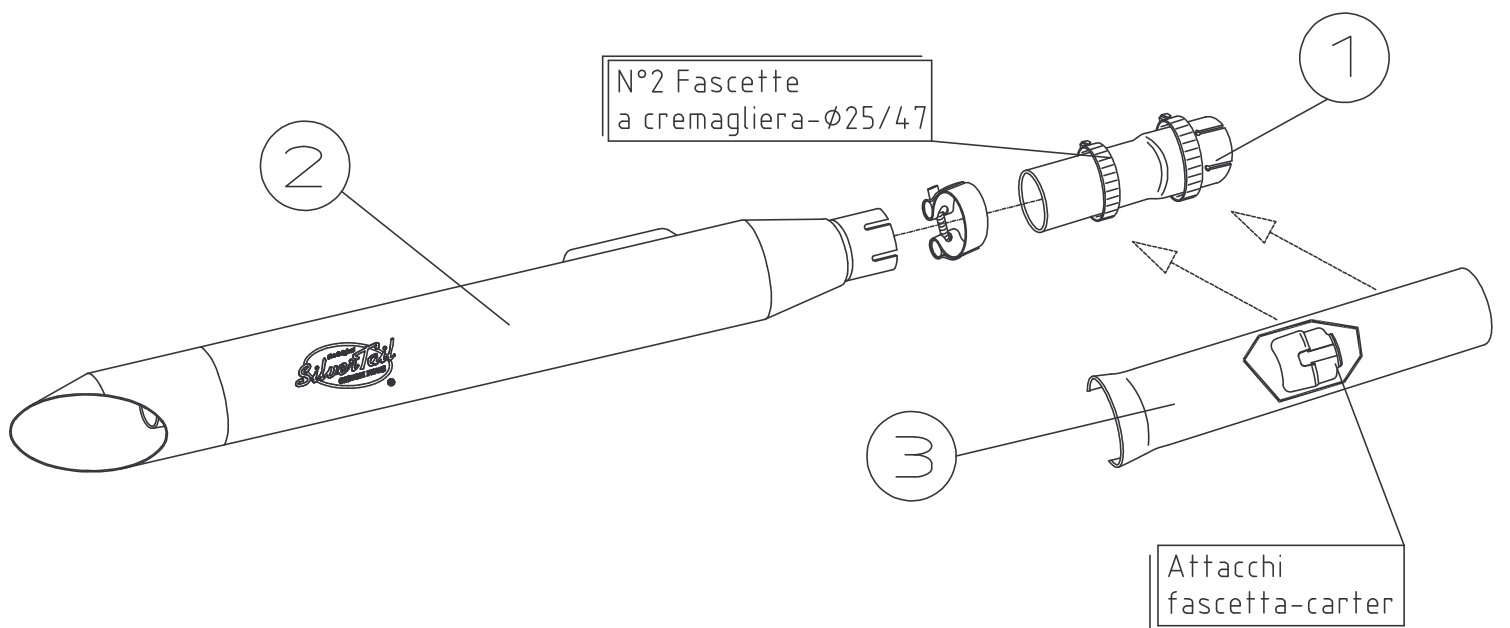

SCHEMA DI MONTAGGIO CARTER

ART.2227 SUZUKI LS 650 SAVAGE
 Silvertail <<K02>> RACING