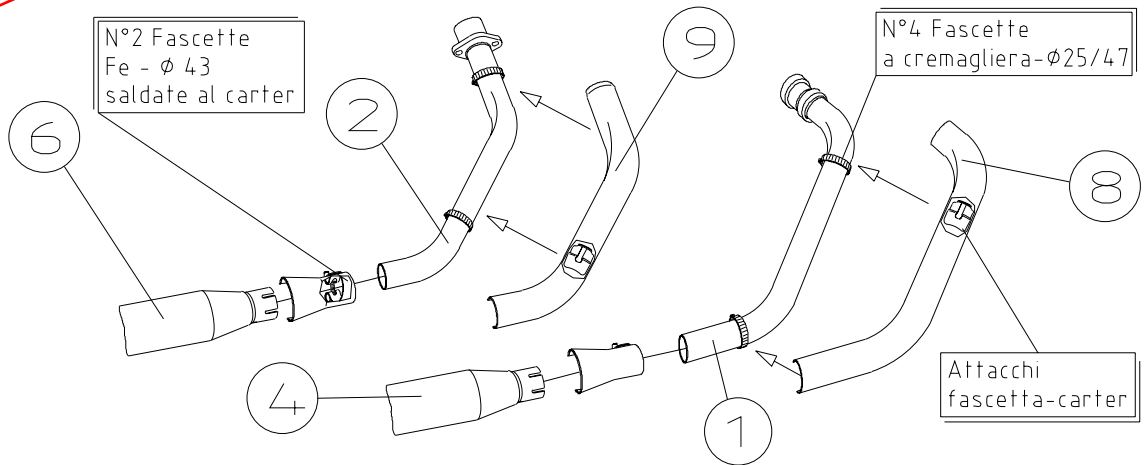

SCHEMA DI MONTAGGIO CARTER SILVERTAIL

ART.2228 HONDA VT 600 C SHADOW
 Silvertail <<K02>> OMOLOGATO