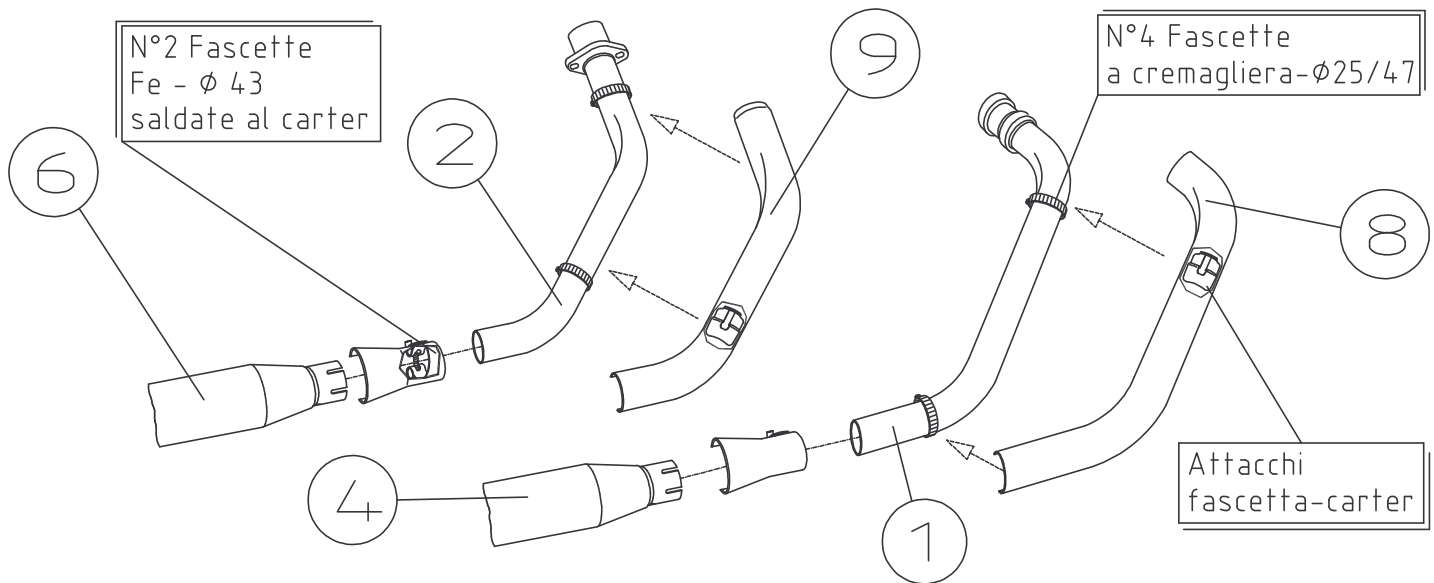

SCHEMA DI MONTAGGIO CARTER SILVERTAIL

ART.2228 HONDA VT 600 C SHADOW
Silvertail <<K02>> OMOLOGATO