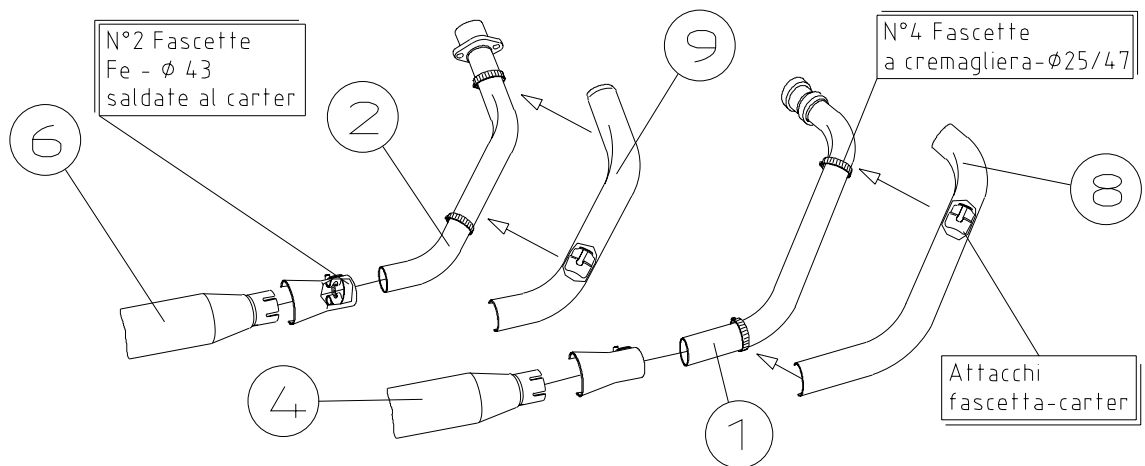

### SCHEMA DI MONTAGGIO CARTER SILVERTAIL

ART.2229 HONDA VT 600 C SHADOW  
 Silvertail <<K02>> RACING