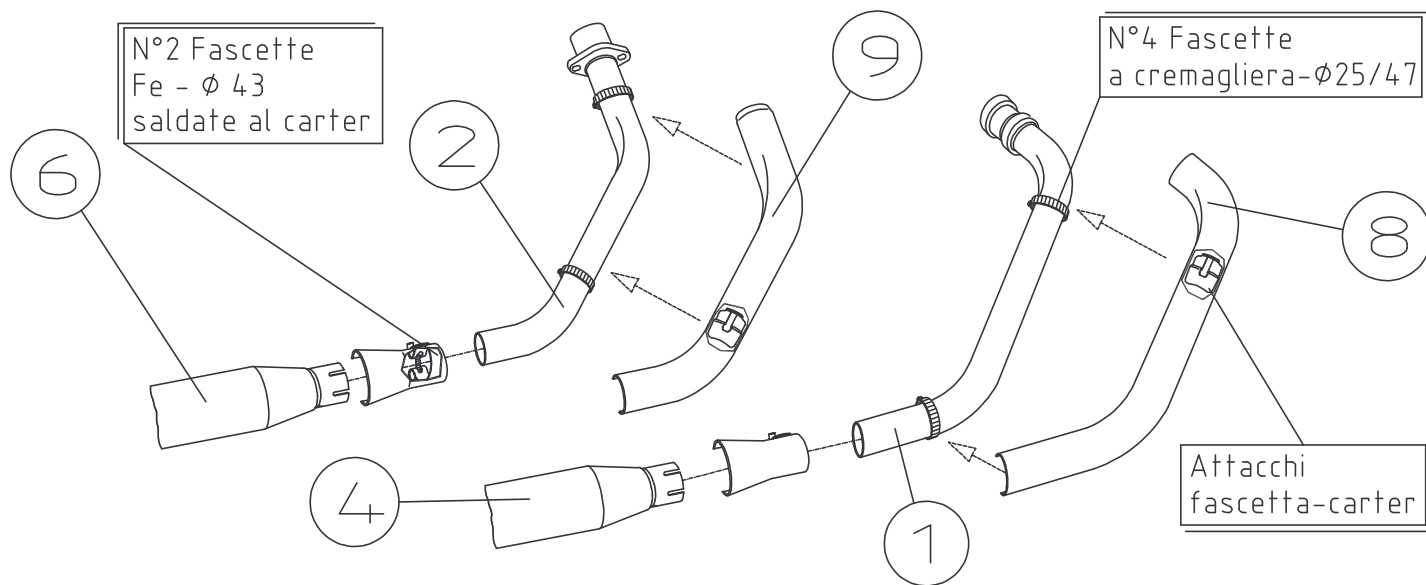

## SCHEMA DI MONTAGGIO CARTER SILVERTAIL

ART. 2229 HONDA VT 600 C SHADOW  
 Silvertail <<K02>> RACING