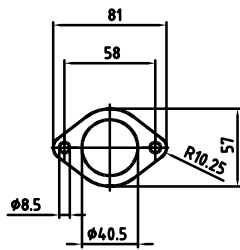

Vista da B

Vista da A

ART. 2230 HONDA VT 600 C SHADOW
Silvertail <<PRO-S>> OMOLOGATO