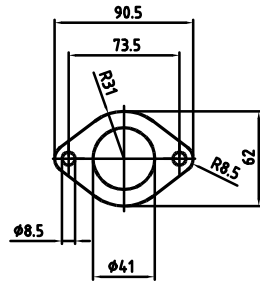

Vista da B

Vista da A

ART. 2230 HONDA VT 600 C SHADOW
Silvertail <<PRO-S>> OMOLOGATO