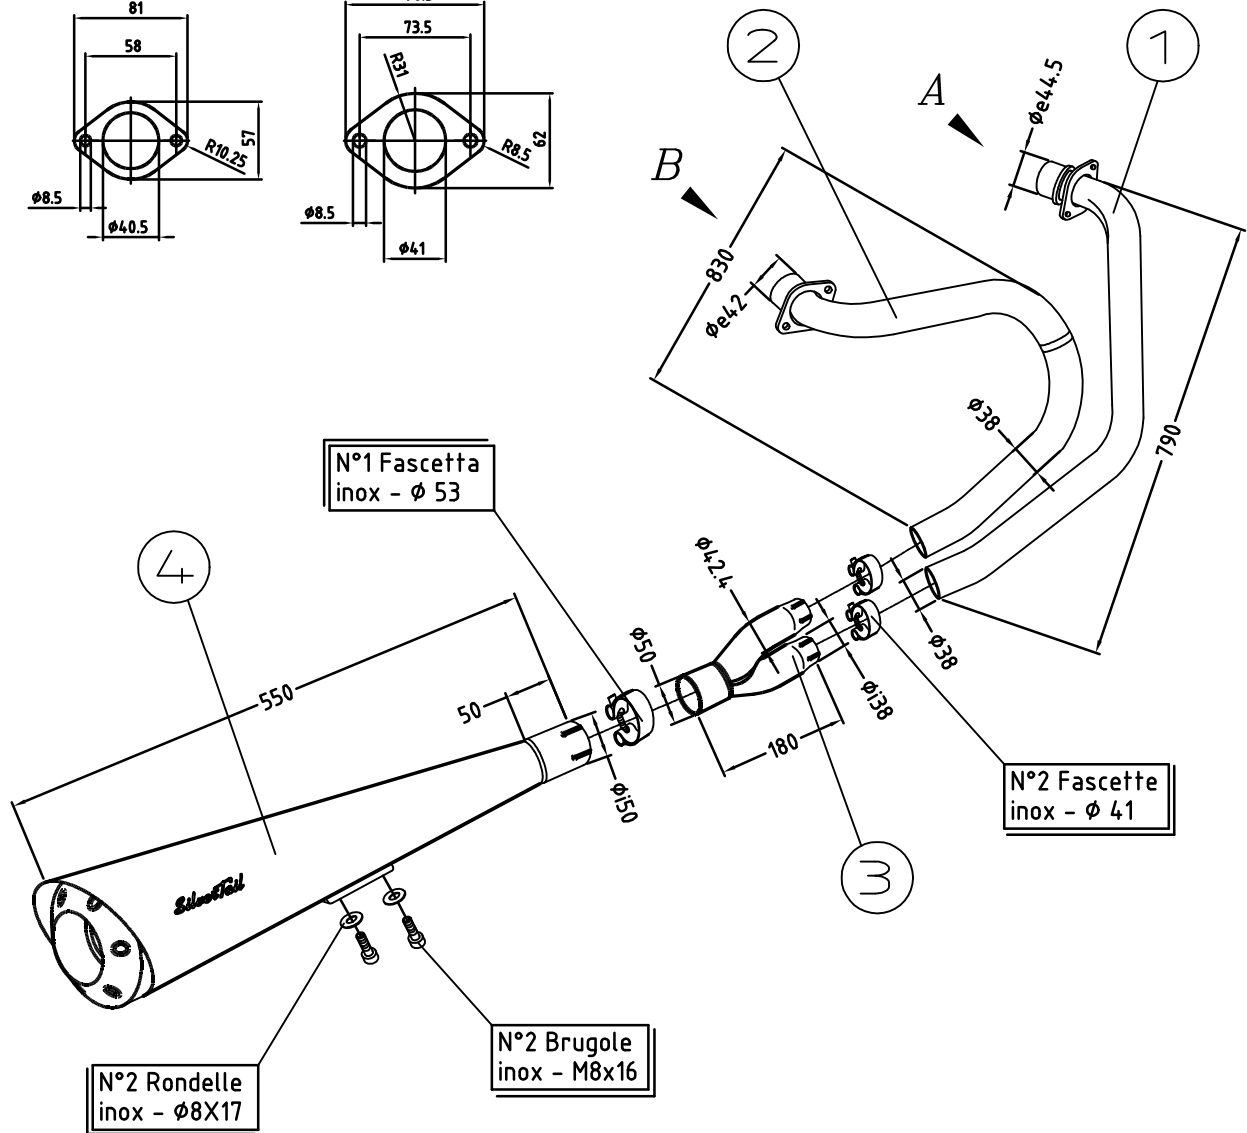

Vista da B

Vista da A

ART. 2230 HONDA VT 600 C SHADOW
Silvertail <<PRO-S>> OMOLOGATO