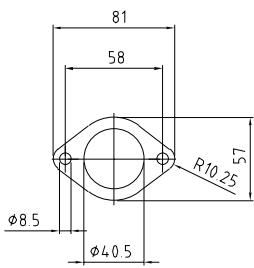

Vista da B

Vista da A

ART.2231 HONDA VT 600 C SHADOW
Silvertail <<PRO-S>> RACING