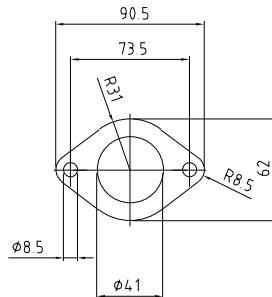

Vista da B

Vista da A

ART.2231 HONDA VT 600 C SHADOW
Silvertail <<PRO-S>> RACING