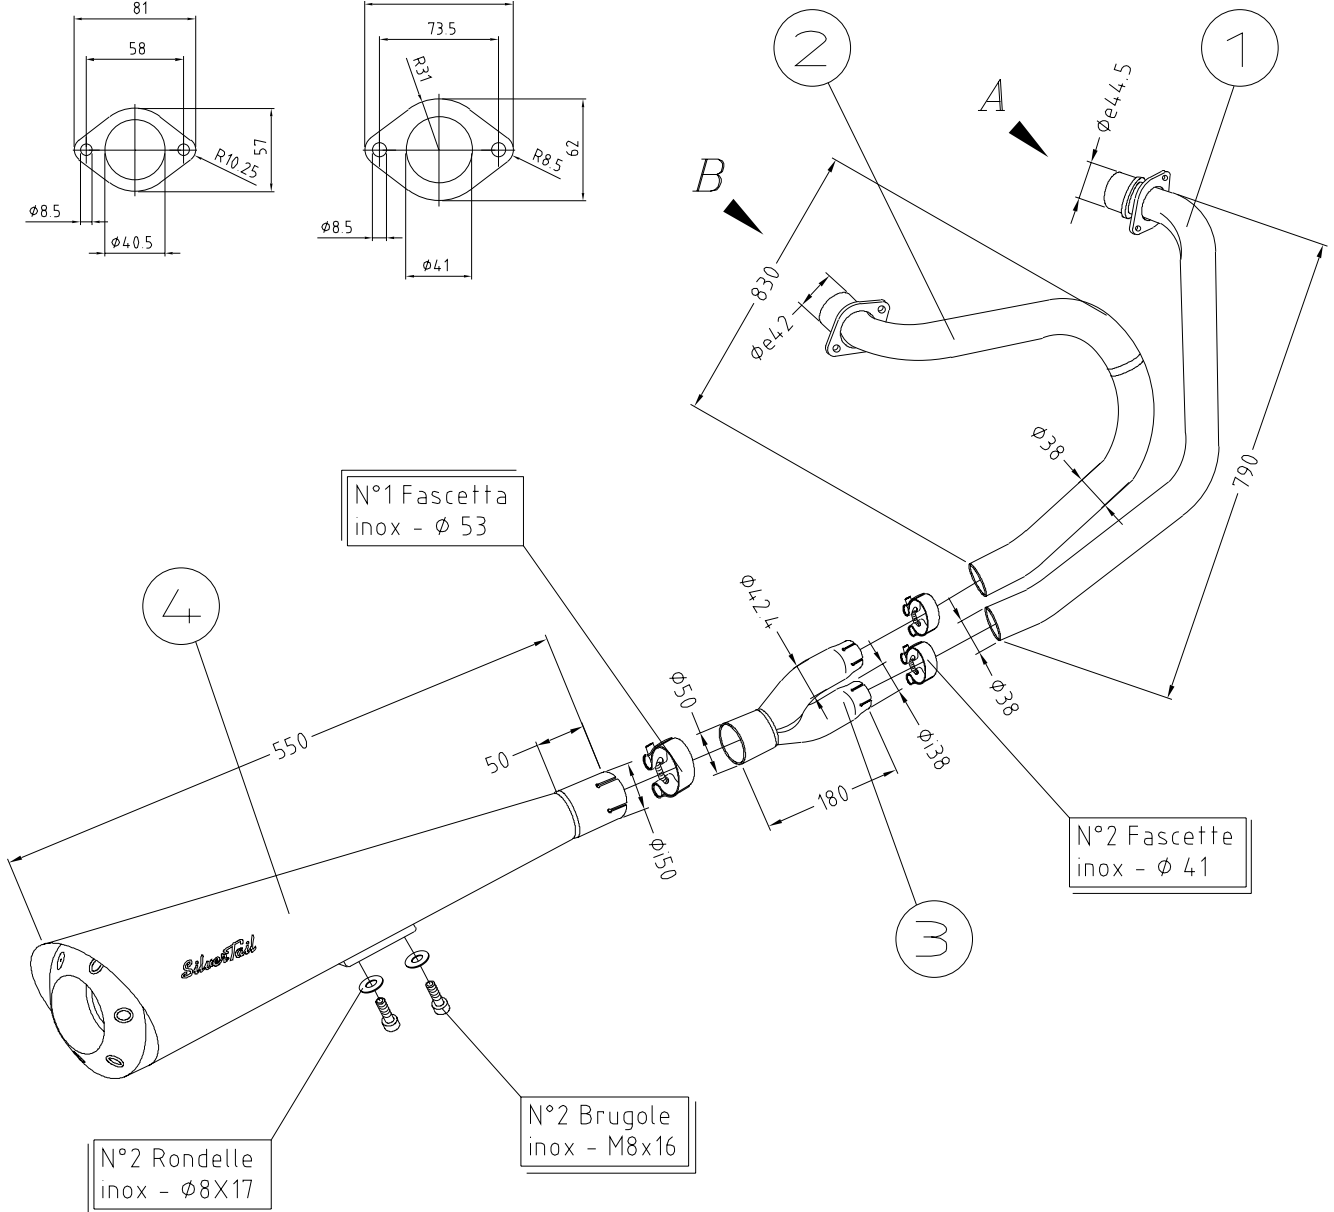

Vista da B

Vista da A

ART.2231 HONDA VT 600 C SHADOW
Silvertail <<PRO-S>> RACING